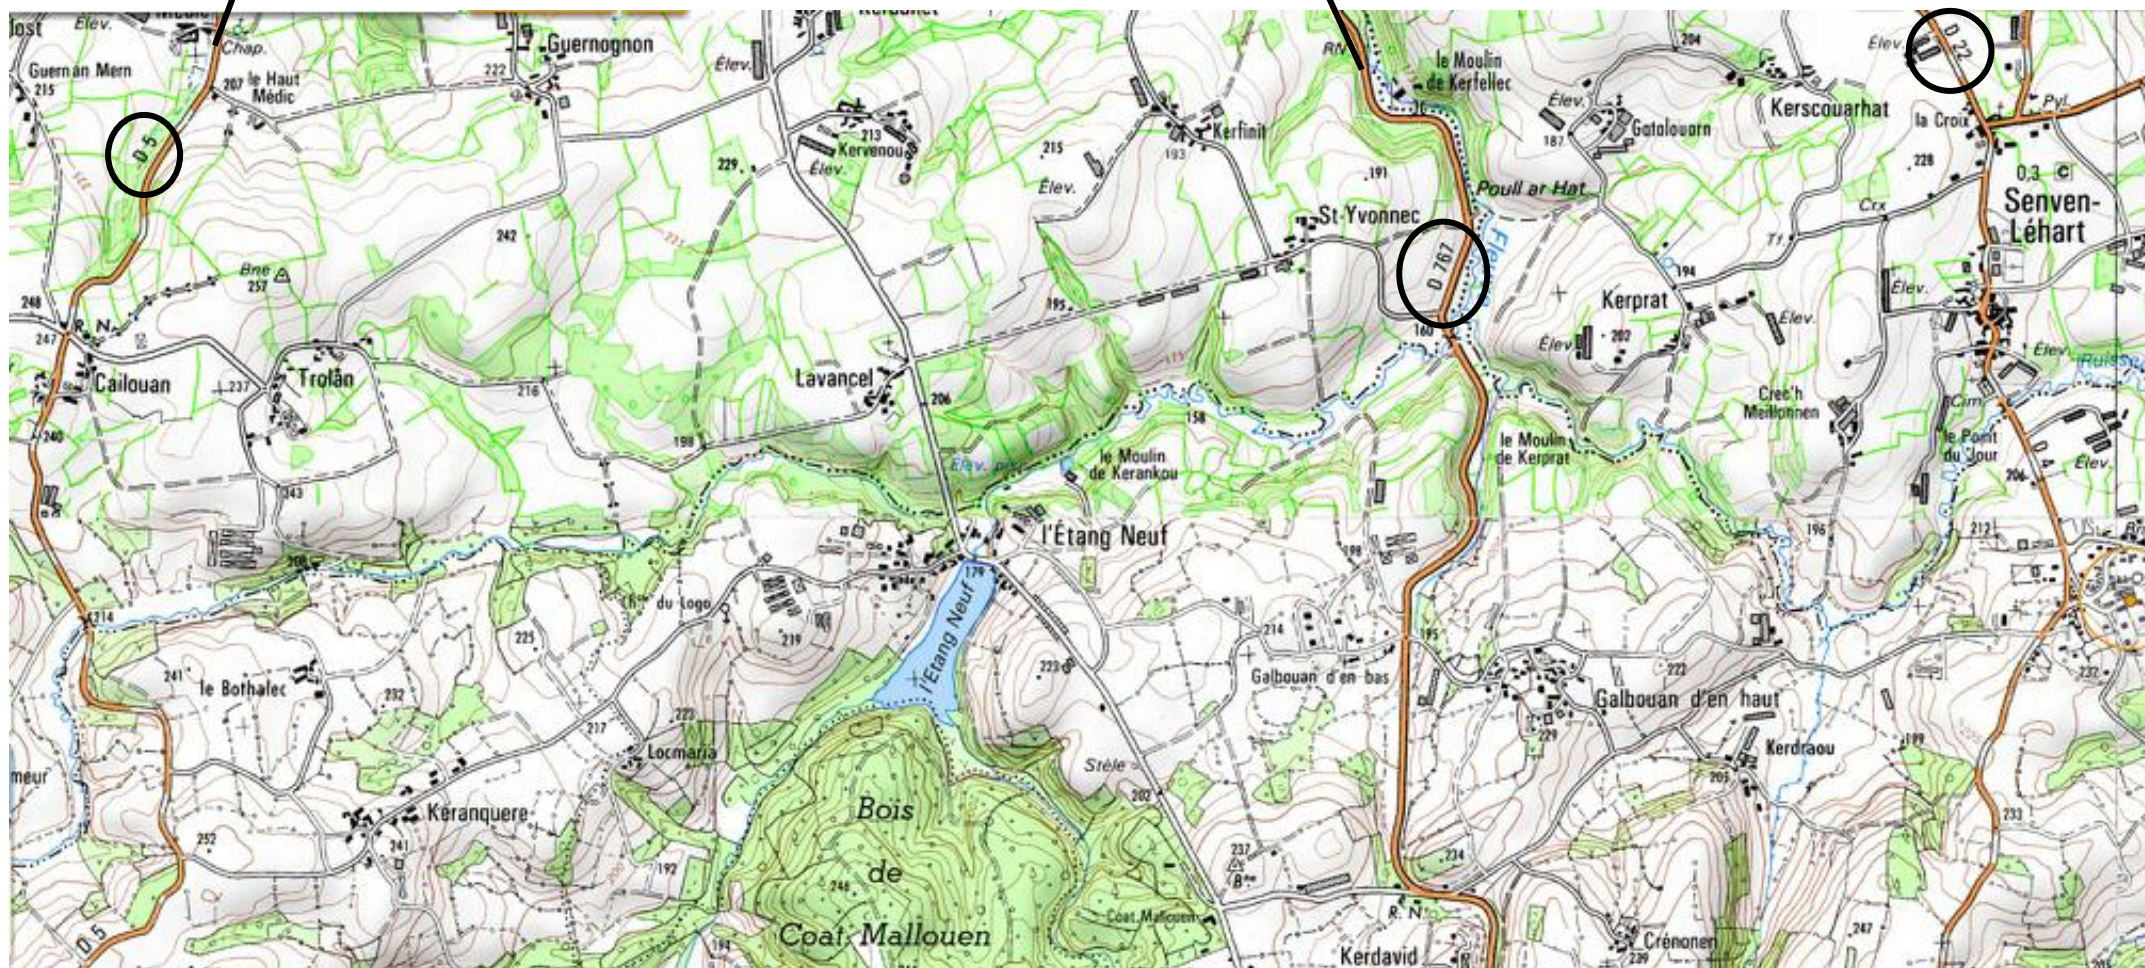

# RESERVOIR MOUCHE DE L'ETANG NEUF

PLESIDY

PLESIDY

AUTORISATION DE DIFFUSION IGN  
N°2008CDUR735-RB-CS25-0063