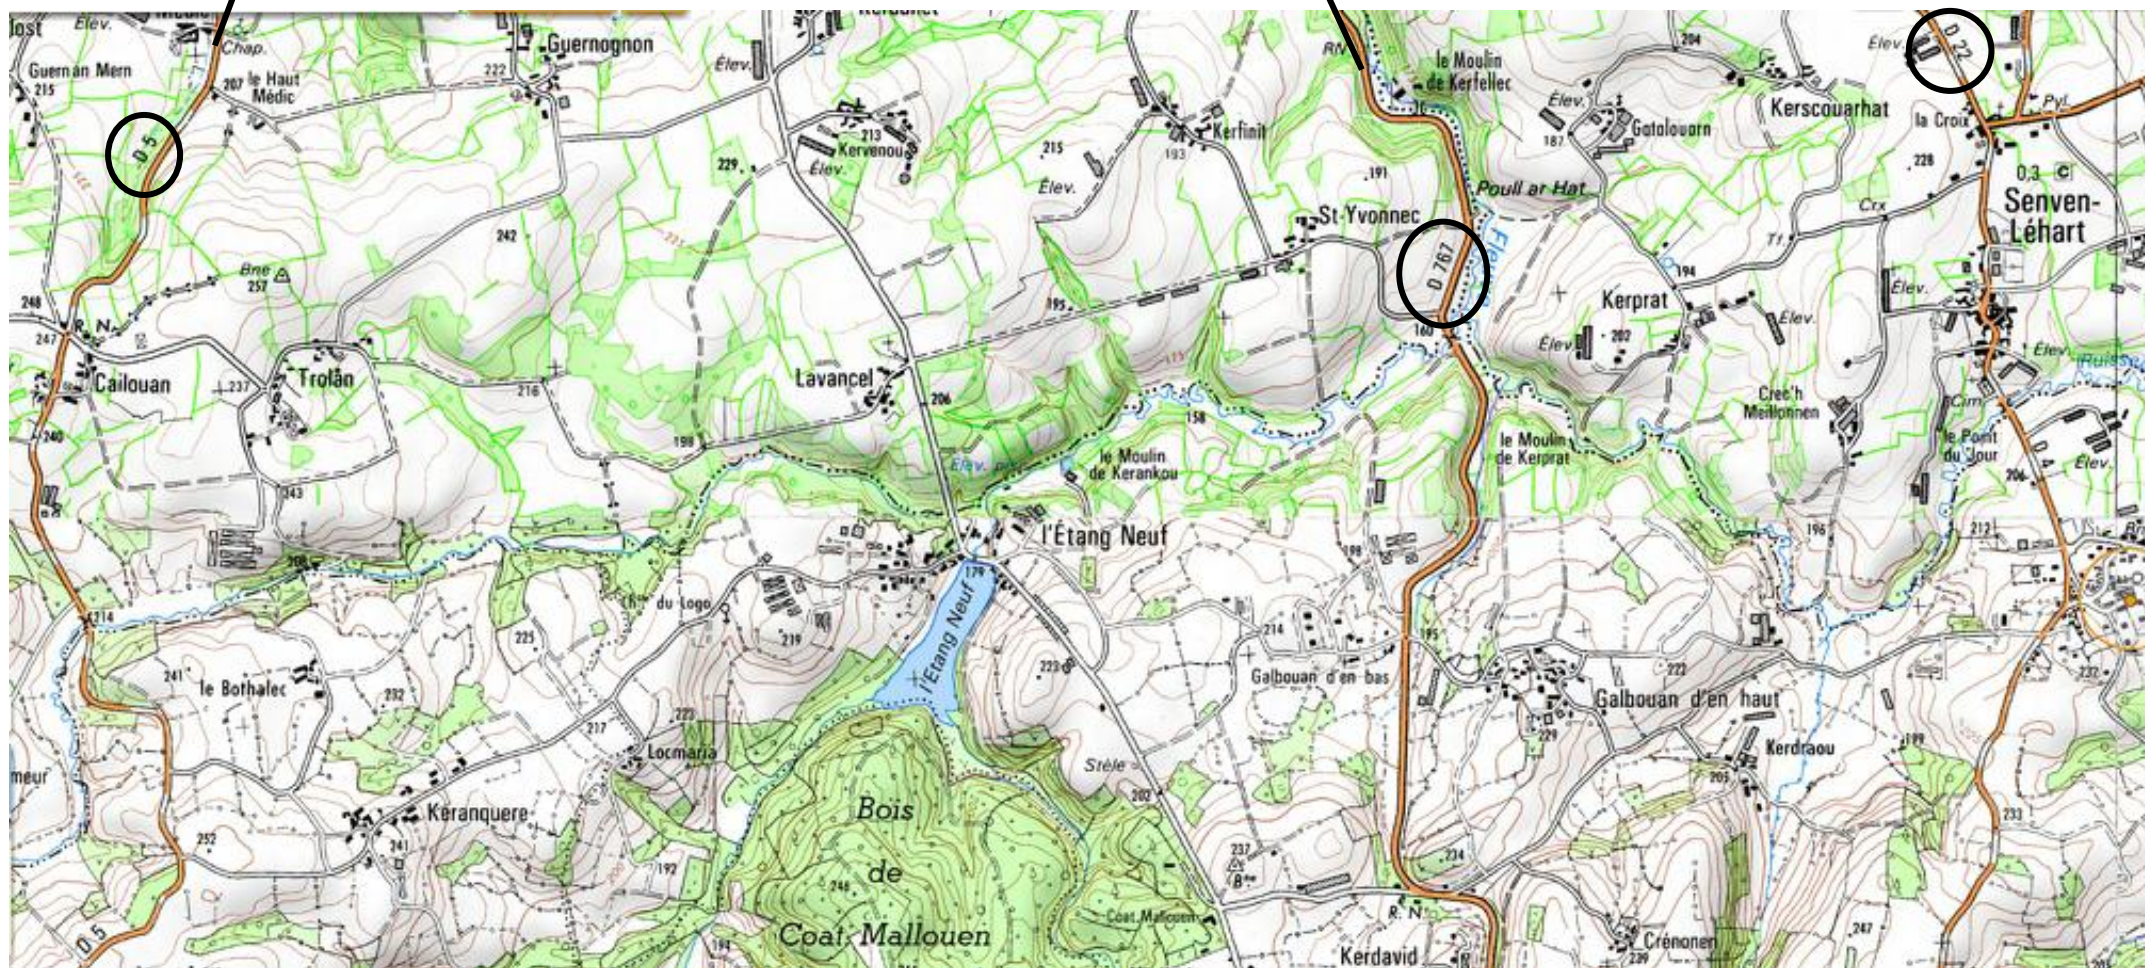

RESERVOIR MOUCHE DE L'ETANG NEUF

PLESIDY

PLESIDY

AUTORISATION DE DIFFUSION IGN
N°2008CDUR735-RB-CS25-0063