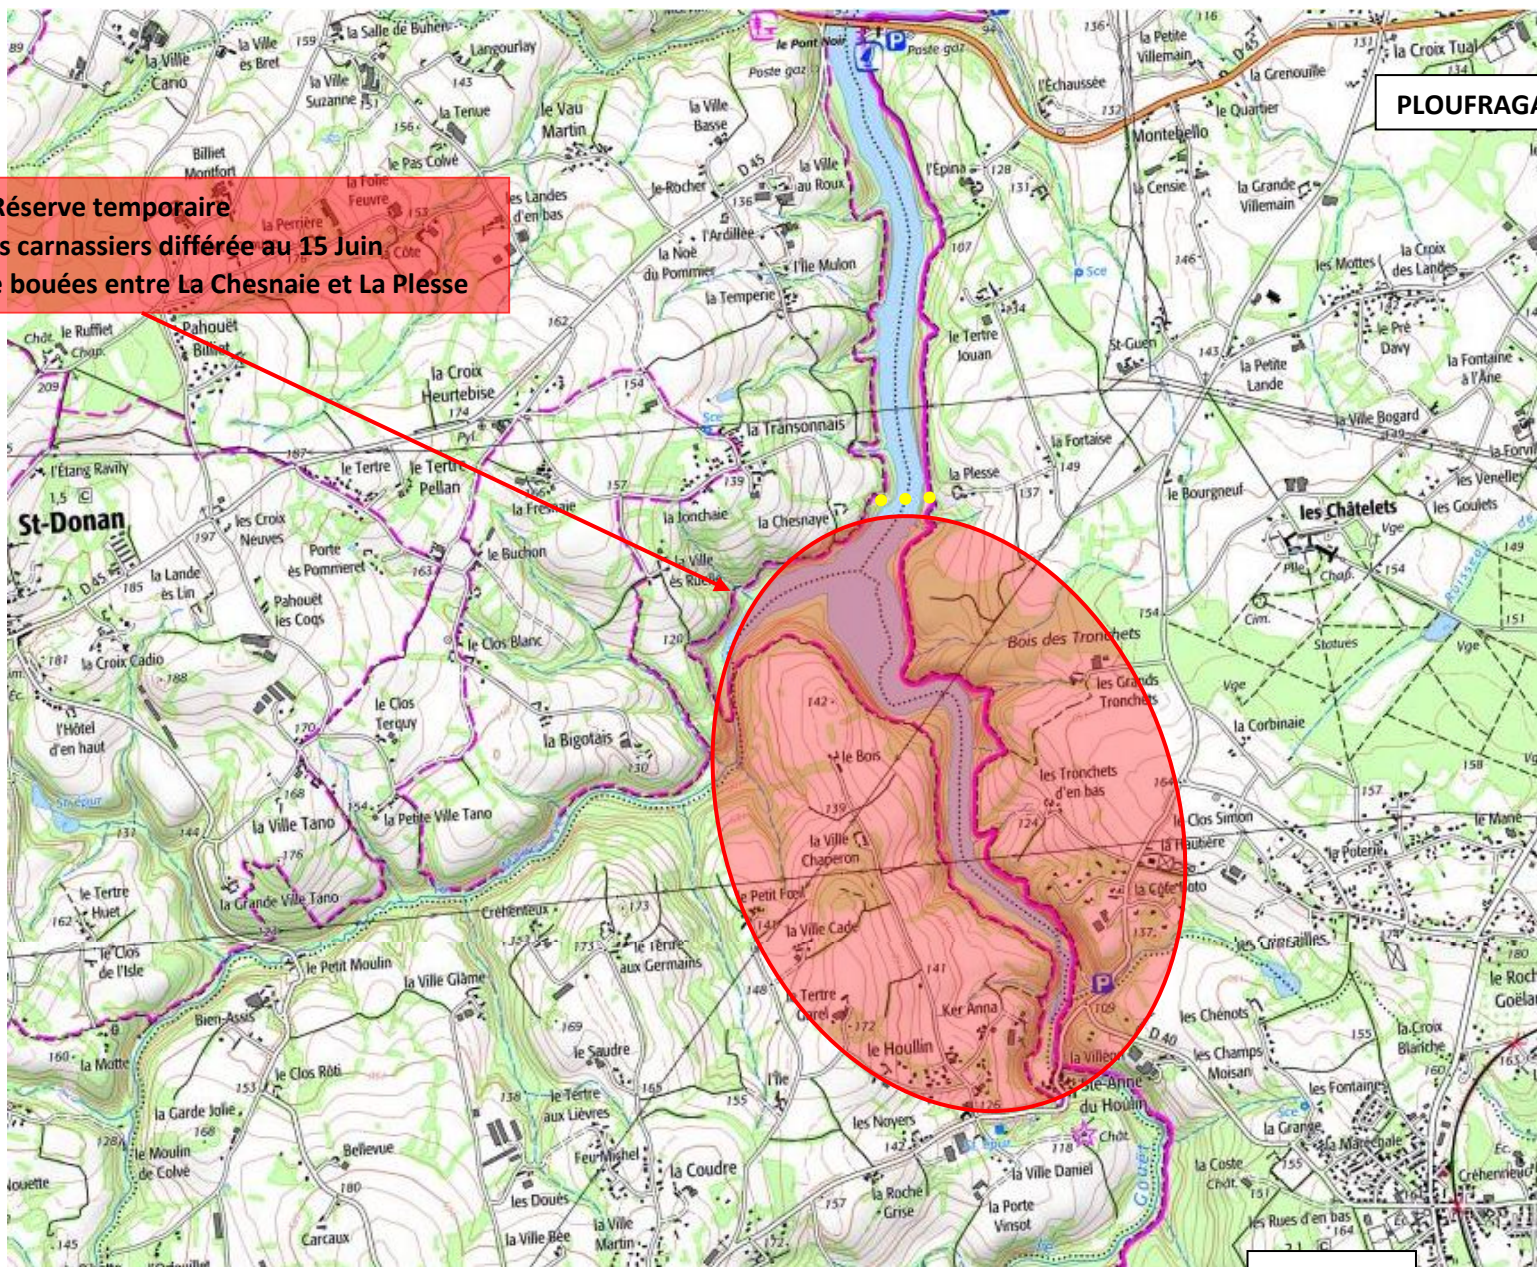

Barrage de St Barthélémy (Partie amont)

PLOUFRAGAN

Réserve temporaire
Ouverture des carnassiers différée au 15 Juin
Amont de la ligne de bouées entre La Chesnaie et La Plesse

ST JULIEN