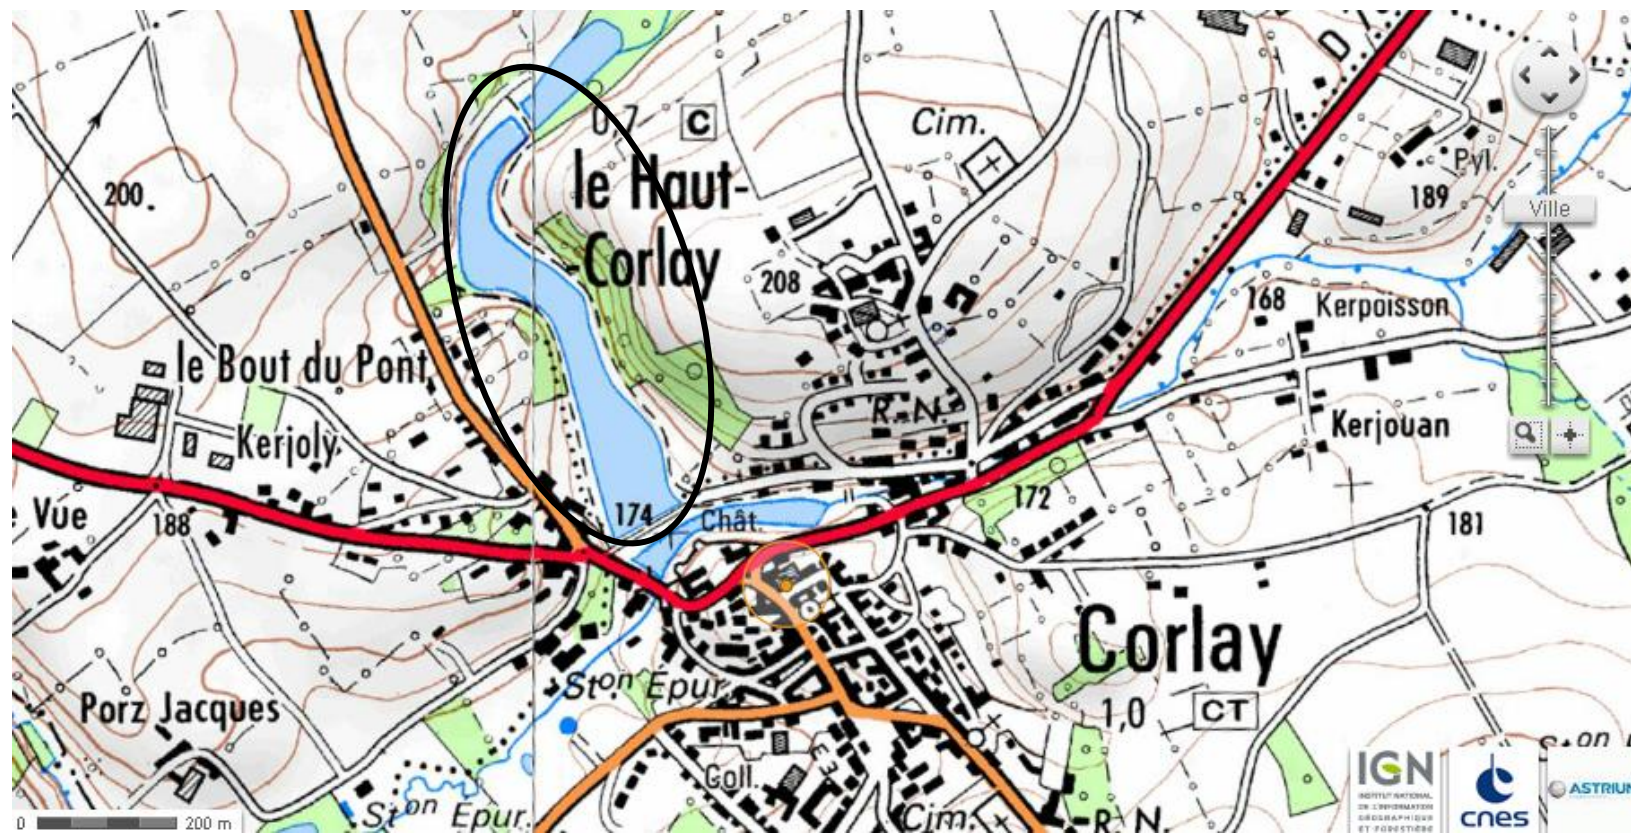

ETANG DU CHATEAU - CORLAY

ATORISATION DE DIFFUSION IGN
N°2008CDUR735-RB-CS25-0063