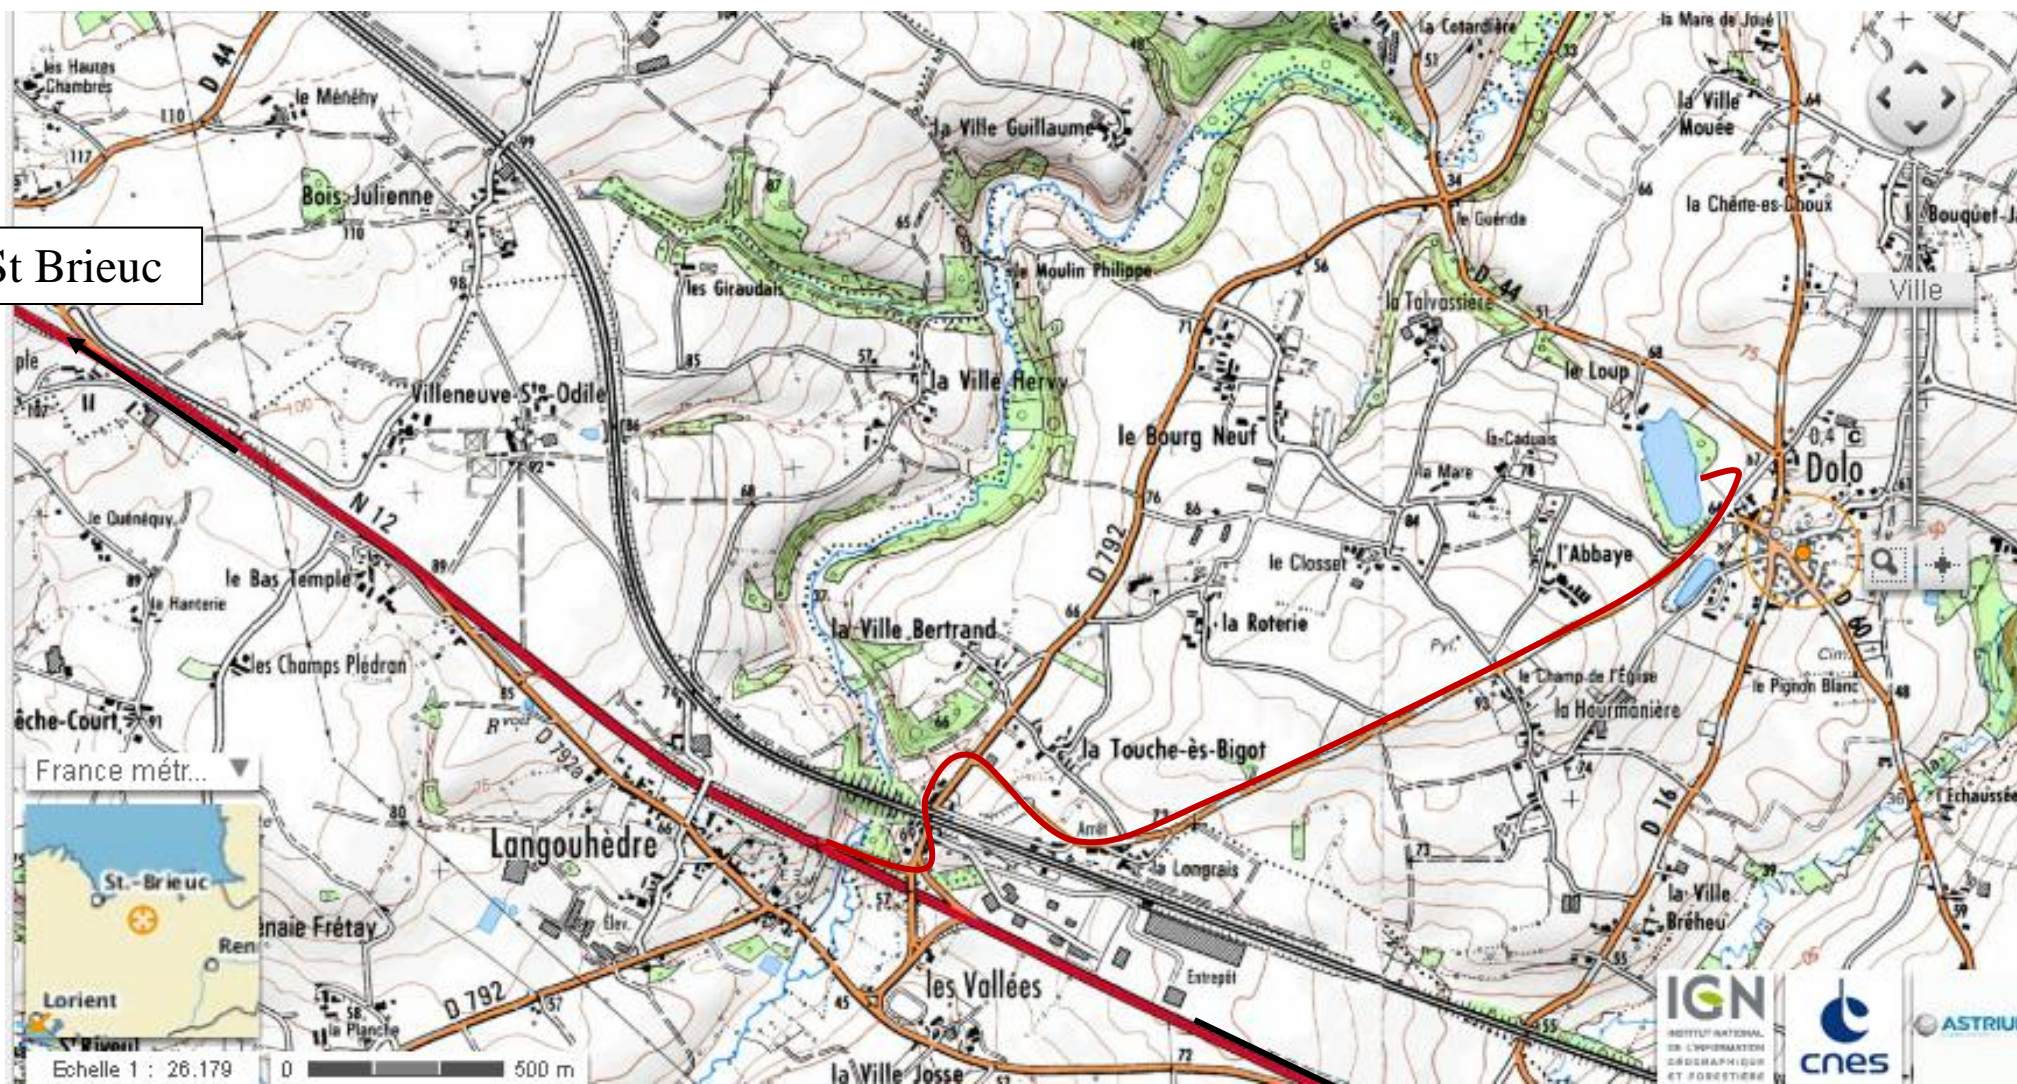

ETANG DU LOU - DOLO

St Brieuc

Rennes

ATORISATION DE DIFFUSION IGN
N°2008CDUR735-RB-CS25-0063