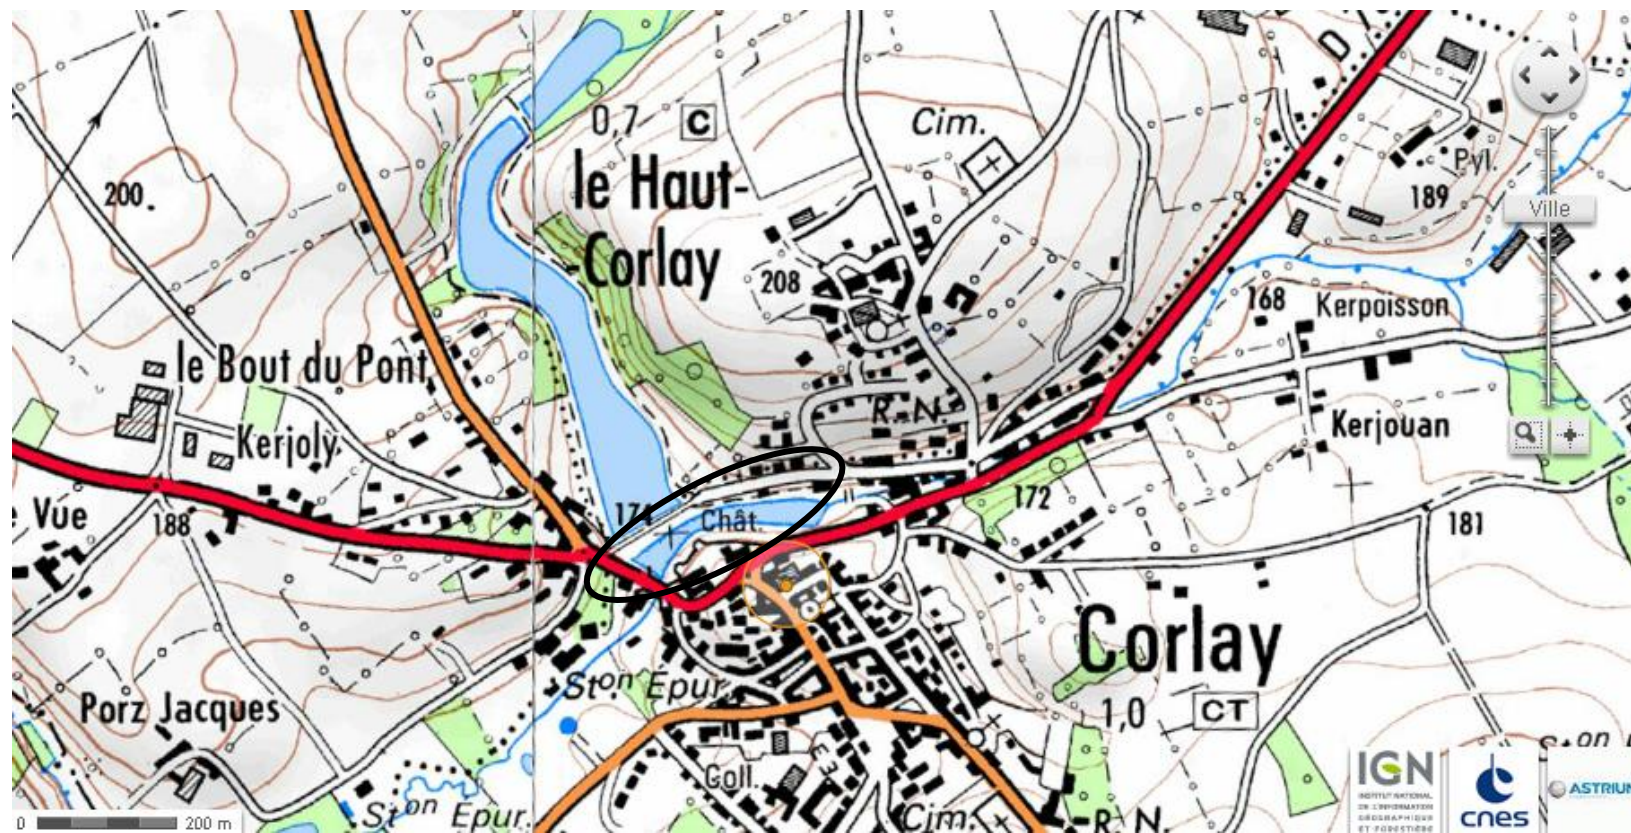

# ETANG DES DOUVES- CORLAY

ATORISATION DE DIFFUSION IGN  
N°2008CDUR735-RB-CS25-0063