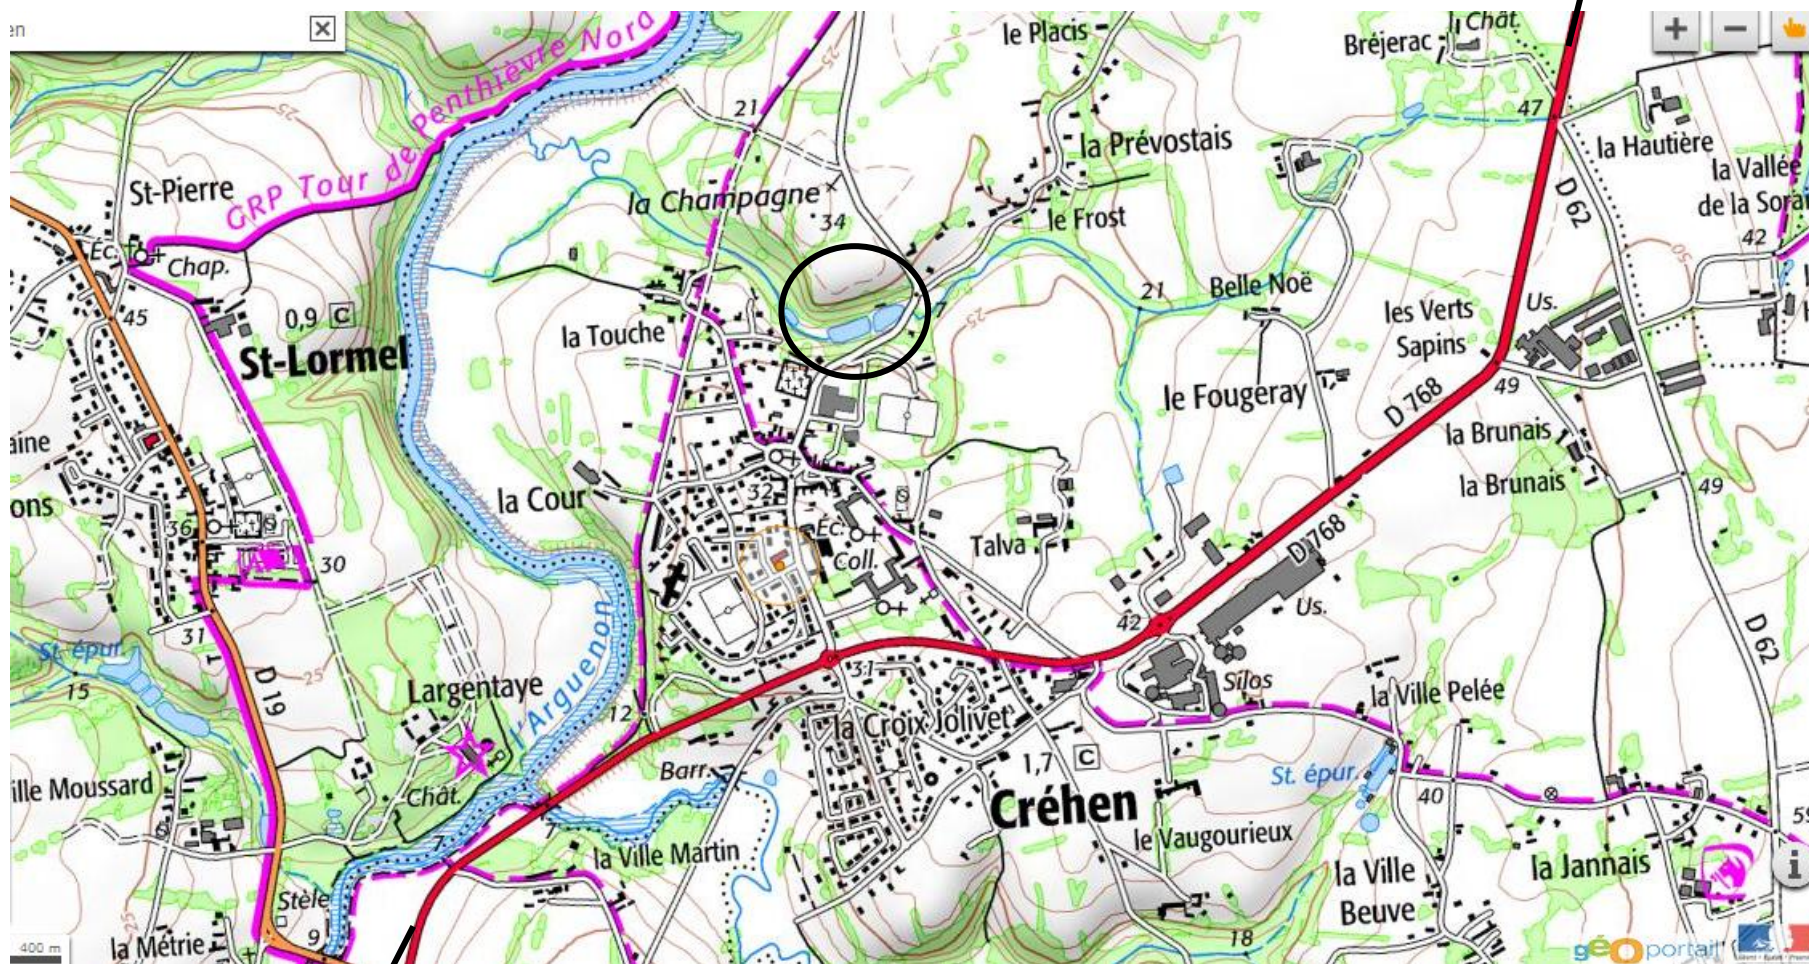

ETANGS DE CREHEN

Direction Ploubalay

Direction Plancoët

AUTORISATION DE DIFFUSION IGN
N°2008CDUR735-RB-CS25-0063