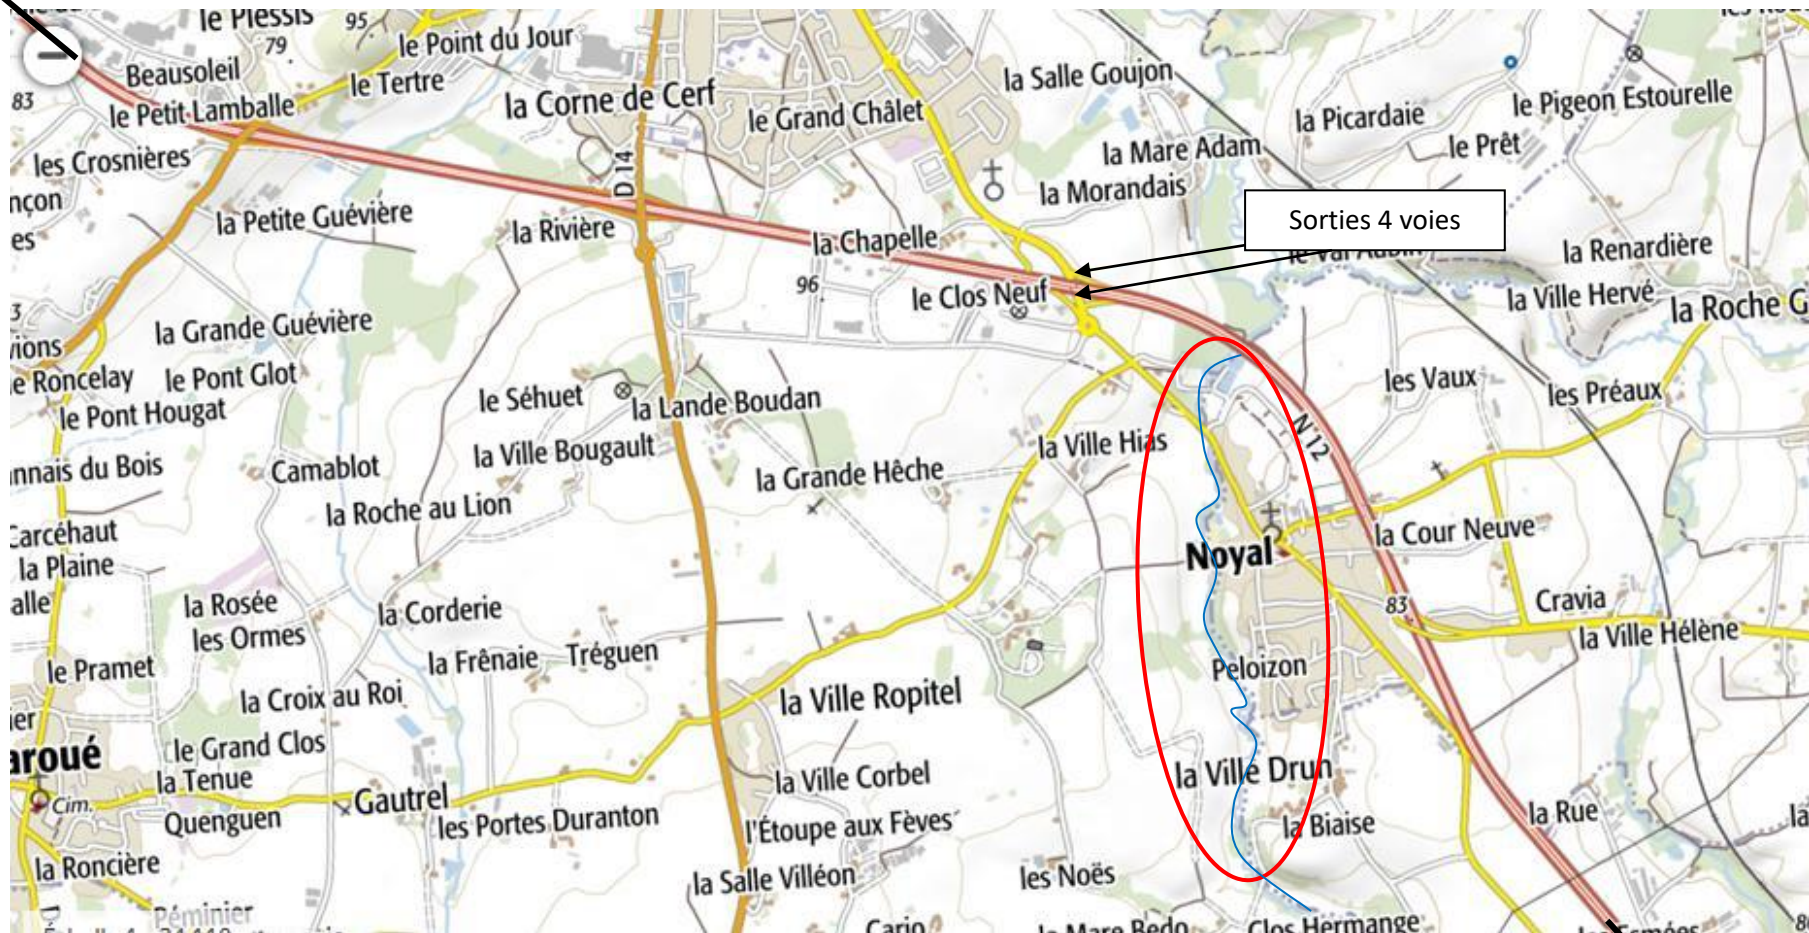

PARCOURS LEURRES DU GOUESSANT AAPPMA DE LAMBALLE

Vers St Brieuc

Sorties 4 voies

Noyal

AUTORISATION DE DIFFUSION IGN
N°2008CDUR735-RB-CS25-0063

Vers Dinan/Rennes