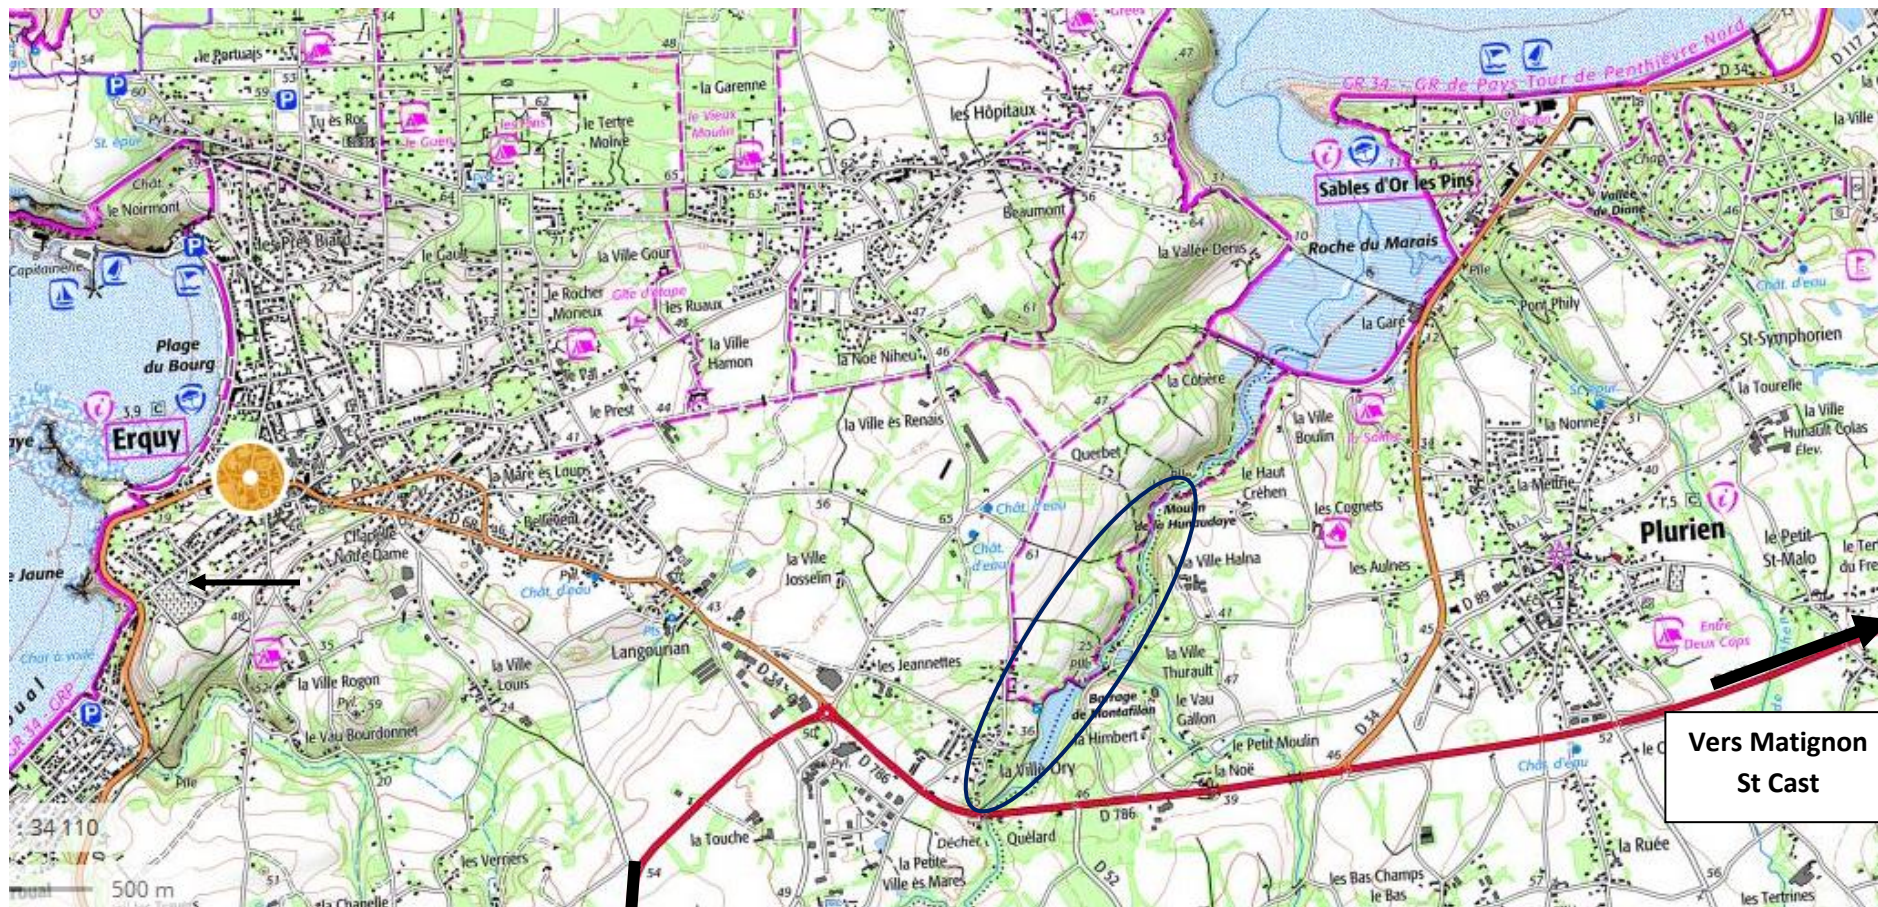

PARCOURS LEURRES ET MOUCHE DE L'ISLET

AAPPMA DE LAMBALLE

AUTORISATION DE DIFFUSION IGN
N°2008CDUR735-RB-CS25-0063

Vers Pléneuf Val André

Vers Matignon
St Cast