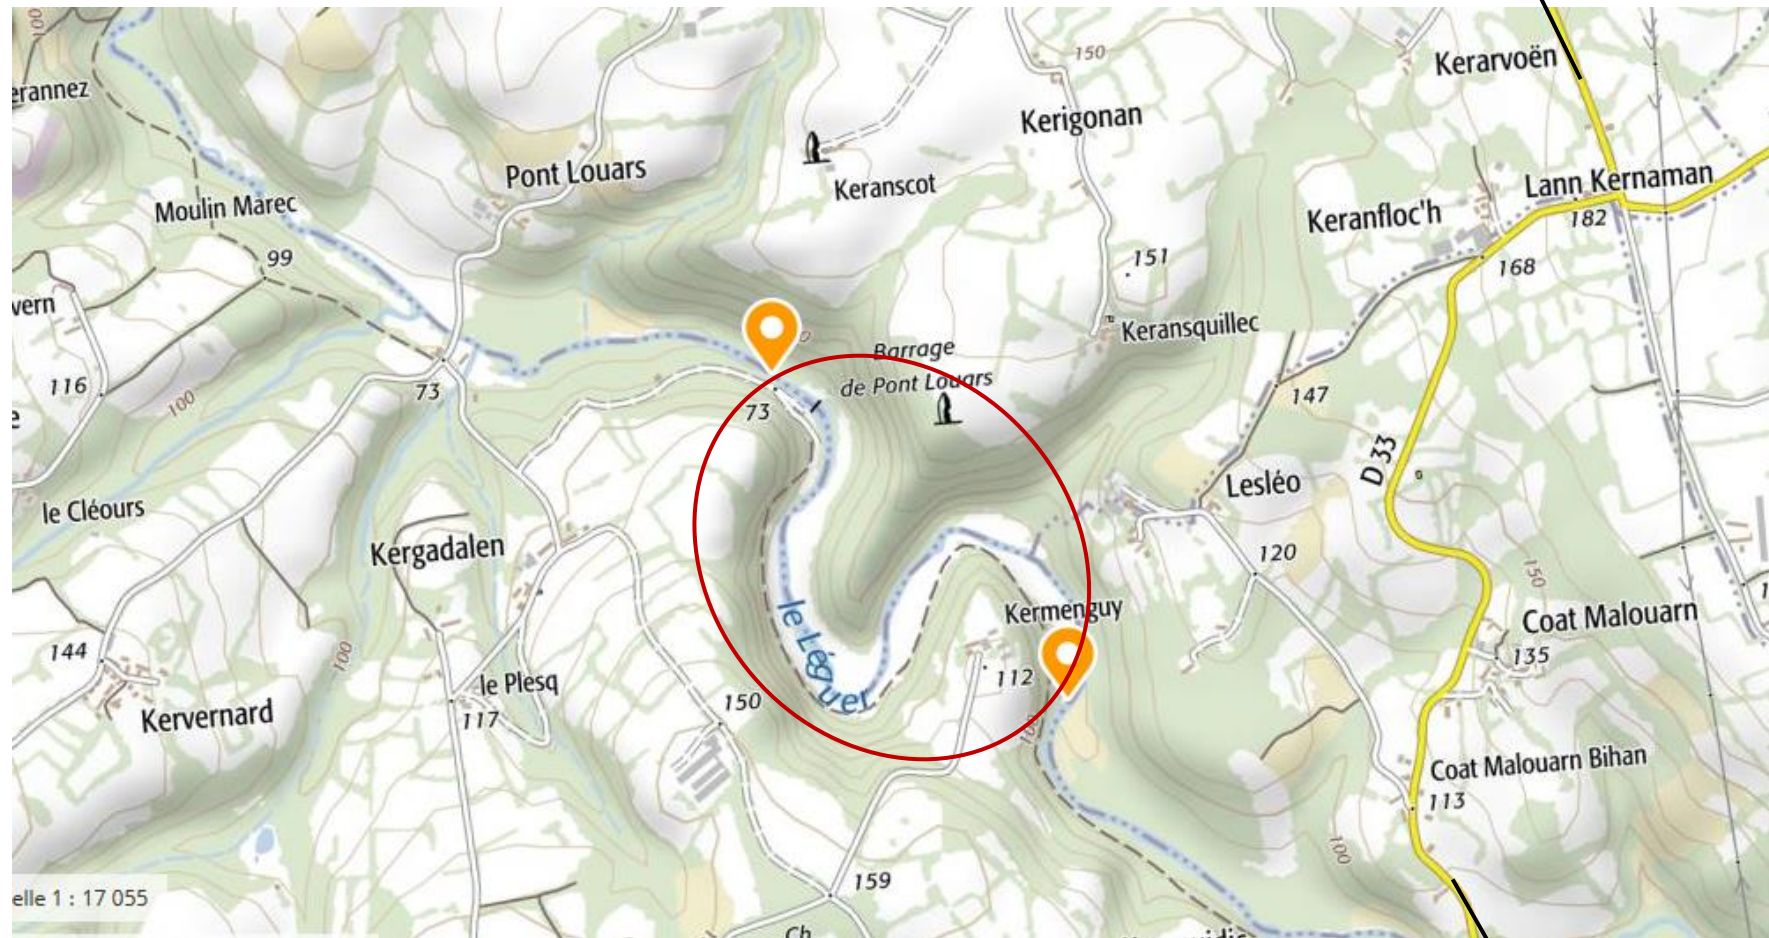

PARCOURS MOUCHE DE KERNANSQUILLEC (LEGUER)

AUTORISATION DIFFUSION IGN
N°2008CDUR735-RB-CS25-0063

Vers Belle-Isle-en-Terre