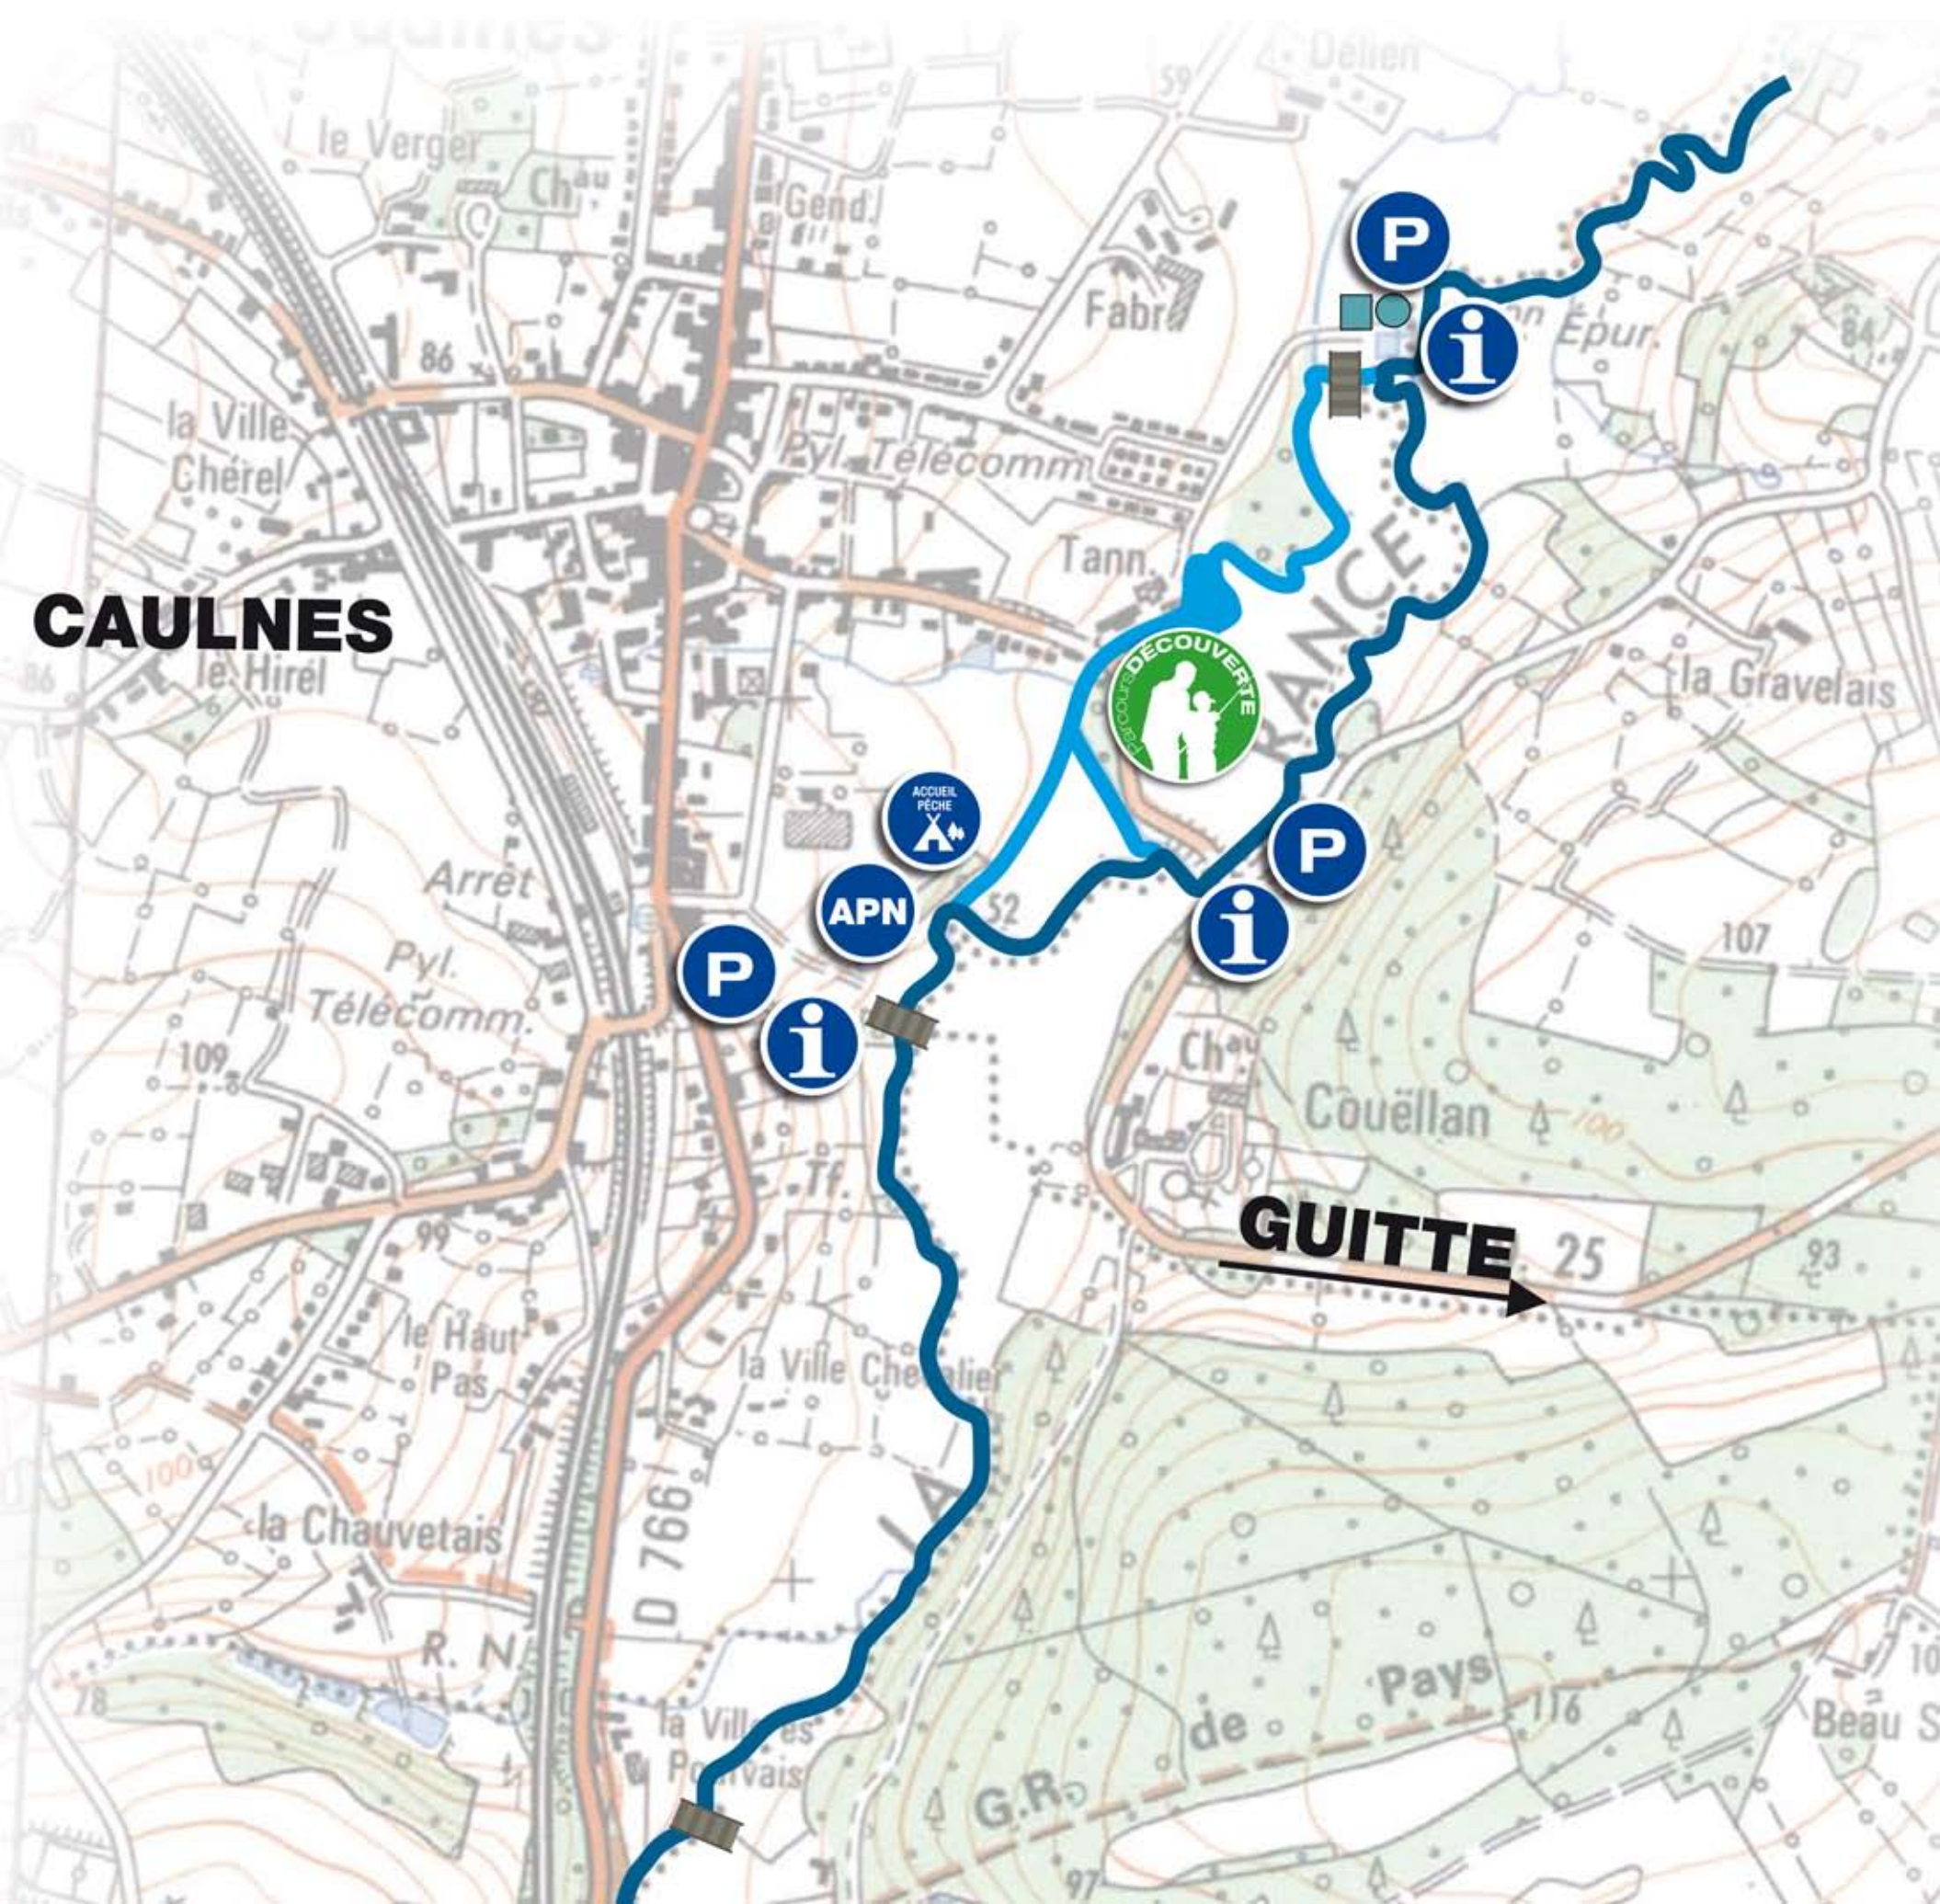

4 LIGNES
AUTORISÉES
PAR
PÊCHEUR

CARTE
de PÊCHE
OBLIGATOIRE

Longueur
de parcours
4 km

CAULNES

GUITTE