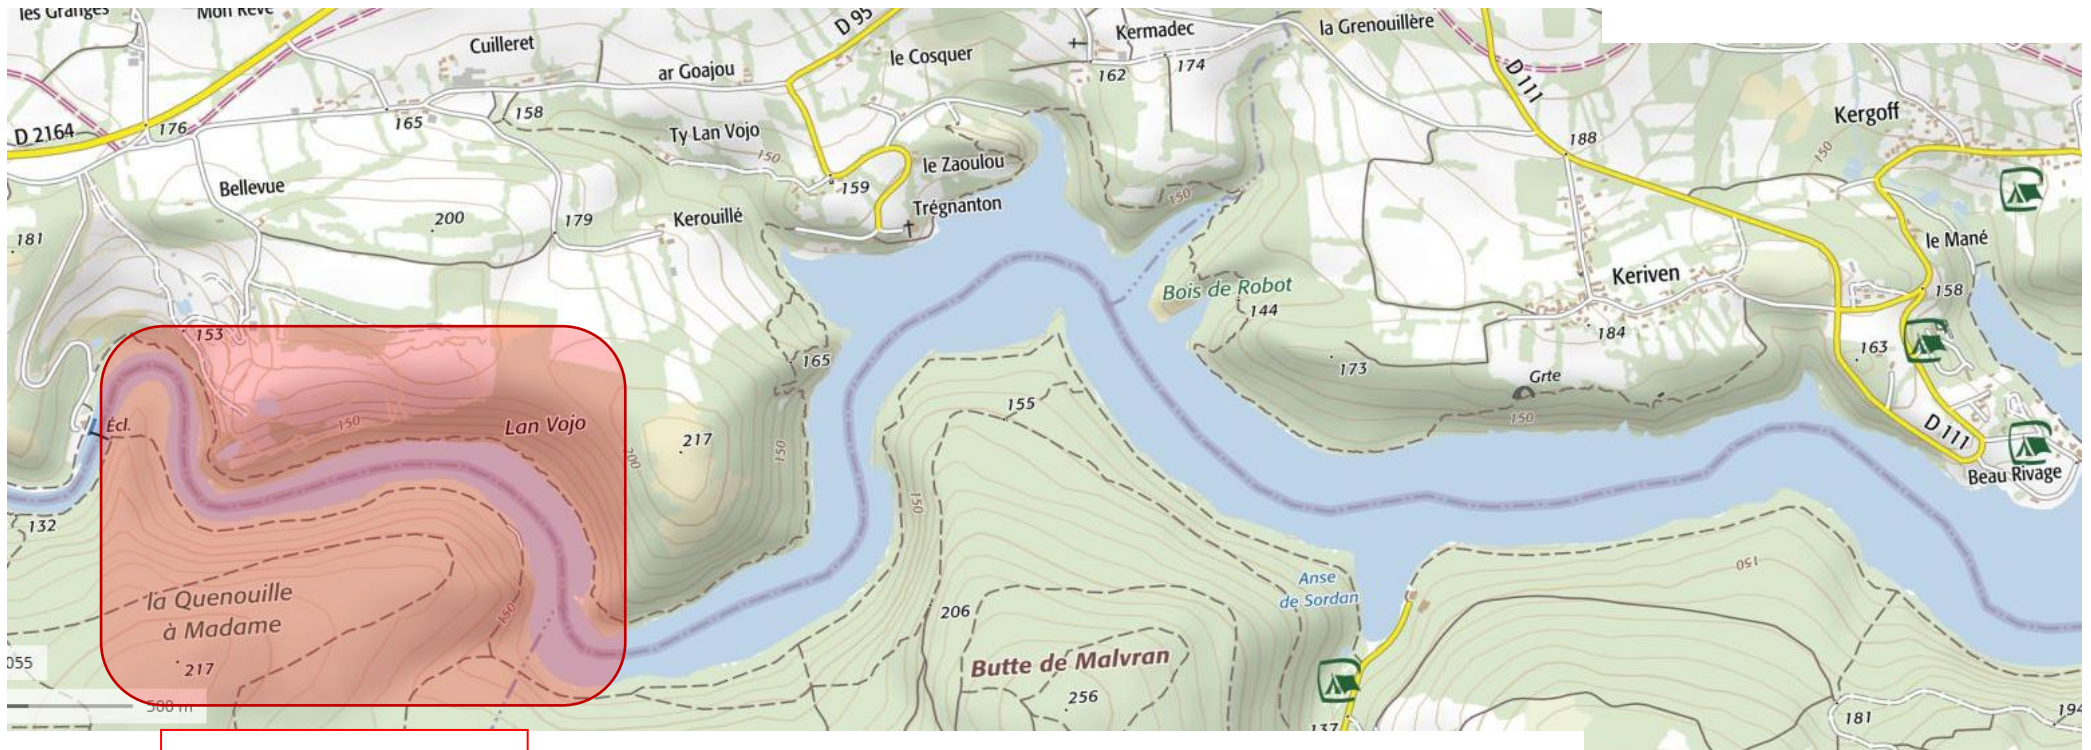

RESERVES 2019 DE GUERLEDAN - ZONE AMONT

Pointe Lan Vojo à l'écluse des Forges

**PECHE INTERDITE
JUSQU'AU
14 JUN 2019**