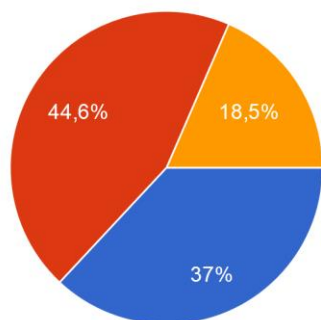

ORIGINE GEOGRAPHIQUE DES PECHEURS DE LA PRE-OUVERTURE 2018

- Vous êtes pêcheur des Côtes d'Armor
- Vous êtes pêcheur du Morbihan, Ille et Vilaine ou Finistère
- Vous êtes un pêcheur hors Bretagne

TYPE DE PRATIQUE DES PECHEURS DE LA PRE-OUVERTURE 2018

- DU BORD
- EN BATEAU
- FLOAT TUBE
- KAYAK

TAILLES DE CAPTURES DES BROCHETS

TAILLES DE CAPTURES DE PERCHES

TAILLES DE CAPTURES DE SANDRES