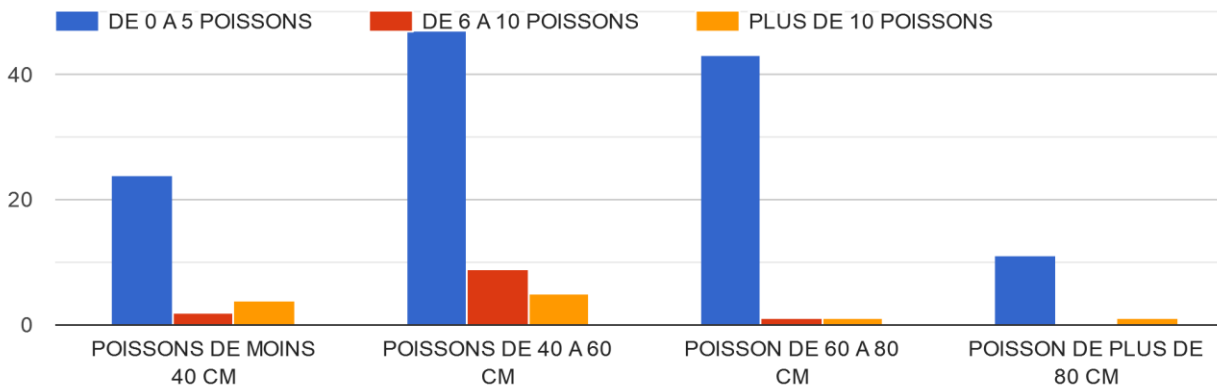

ORIGINE GEOGRAPHIQUE DES PECHEURS DE LA PRE-OUVERTURE 2018

- Vous êtes pêcheur des Côtes d'Armor
- Vous êtes pêcheur du Morbihan, Ille et Vilaine ou Finistère
- Vous êtes un pêcheur hors Bretagne

TYPE DE PRATIQUE DES PECHEURS DE LA PRE-OUVERTURE 2018

- DU BORD
- EN BATEAU
- FLOAT TUBE
- KAYAK

TAILLES DE CAPTURES DES BROCHETS

TAILLES DE CAPTURES DE PERCHES

TAILLES DE CAPTURES DE SANDRES