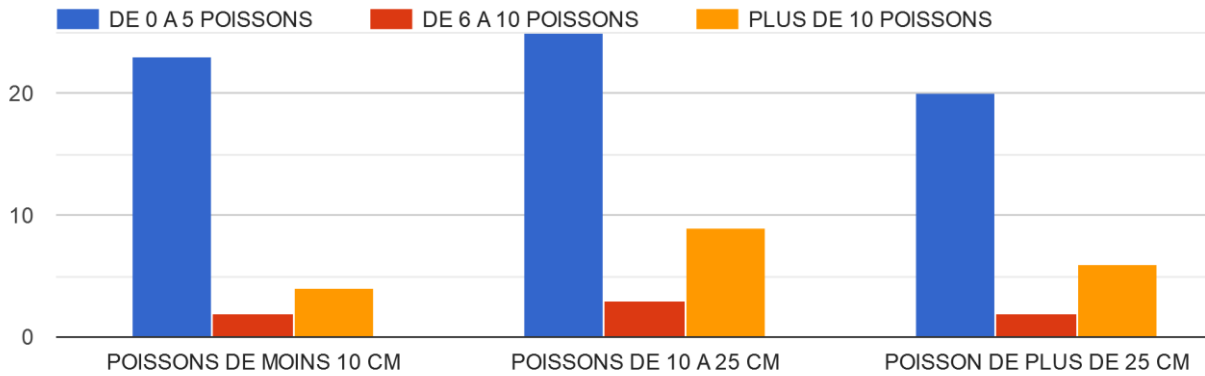

ORIGINE GEOGRAPHIQUE DES PECHEURS DE LA PRE-OUVERTURE 2018

- Vous êtes pêcheur des Côtes d'Armor
- Vous êtes pêcheur du Morbihan, Ille et Vilaine ou Finistère
- Vous êtes un pêcheur hors Bretagne

TYPE DE PRATIQUE DES PECHEURS DE LA PRE-OUVERTURE 2018

- DU BORD
- EN BATEAU
- FLOAT TUBE
- KAYAK

TAILLES DE CAPTURES DES BROCHETS

TAILLES DE CAPTURES DE PERCHES

TAILLES DE CAPTURES DE SANDRES