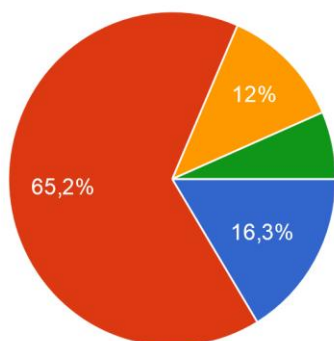

ORIGINE GEOGRAPHIQUE DES PECHEURS DE LA PRE-OUVERTURE 2018

- Vous êtes pêcheur des Côtes d'Armor
- Vous êtes pêcheur du Morbihan, Ille et Vilaine ou Finistère
- Vous êtes un pêcheur hors Bretagne

TYPE DE PRATIQUE DES PECHEURS DE LA PRE-OUVERTURE 2018

- DU BORD
- EN BATEAU
- FLOAT TUBE
- KAYAK

TAILLES DE CAPTURES DES BROCHETS

TAILLES DE CAPTURES DE PERCHES

TAILLES DE CAPTURES DE SANDRES