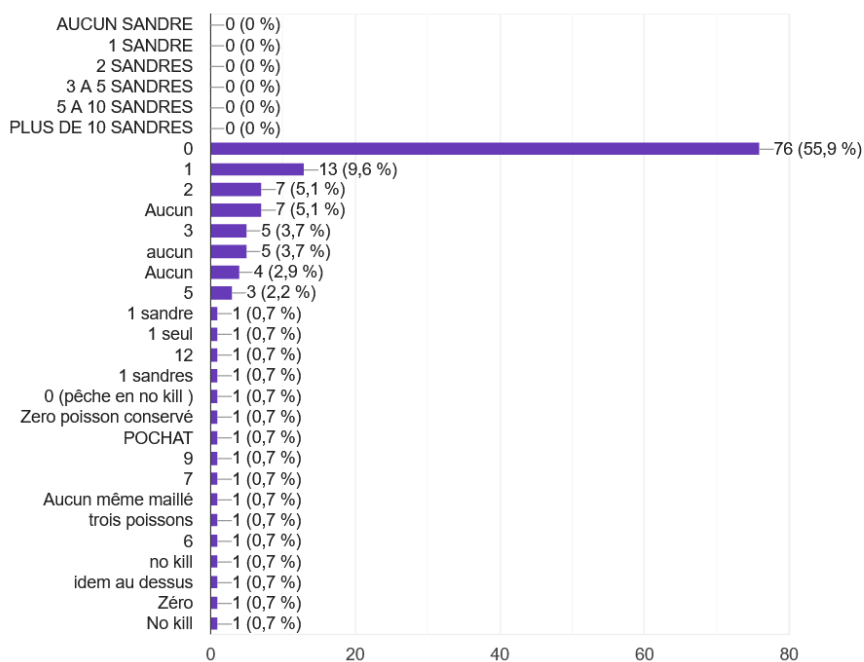

NOMBRES DE SANDRES CONSERVES

136 réponses

136 REPONSES :

0 conservé : 100 réponses

1 conservé 16 réponses

2 conservés : 7 réponses

3 conservés : 6 réponses

5 à 9 conservés : 6 réponses

12 conservés : 1 réponse