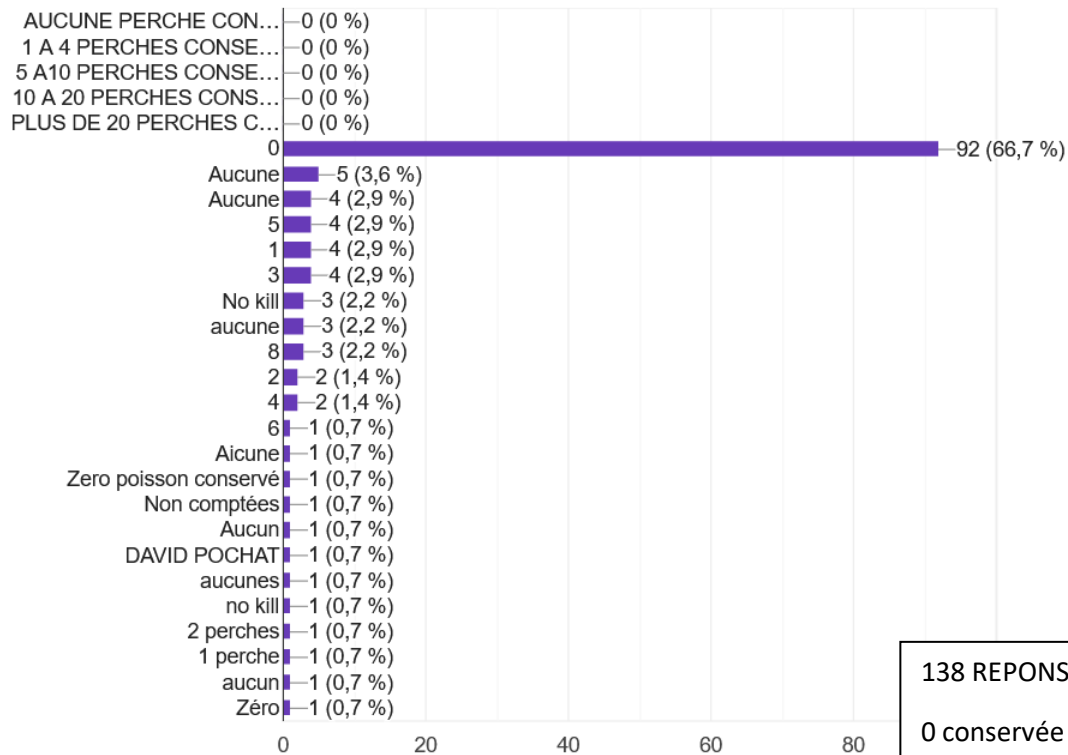

## VOS CAPTURES DE PERCHES A GUERLEDAN EN 2020

174 réponses

### NOMBRE DE PERCHES CONSERVÉES

138 réponses

#### 138 REPONSES :

0 conservée : 115 réponses

1 conservée 5 réponses

2 à 5 conservées : 13 réponses

6 à 10 conservées : 4 réponses

Plus de 10 conservées : 1 réponse