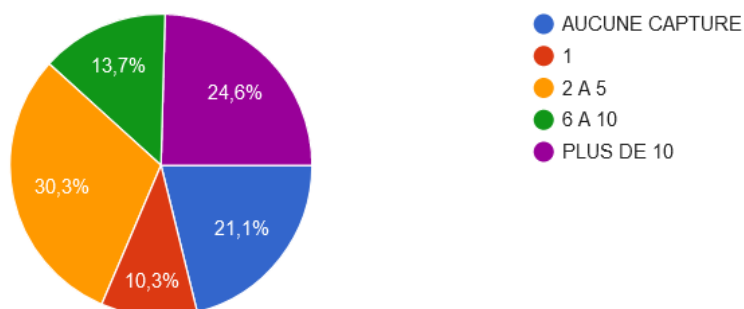

VOS CAPTURES DE BROCHETS SUR LA SAISON 2020 A GUERLEDAN

175 réponses