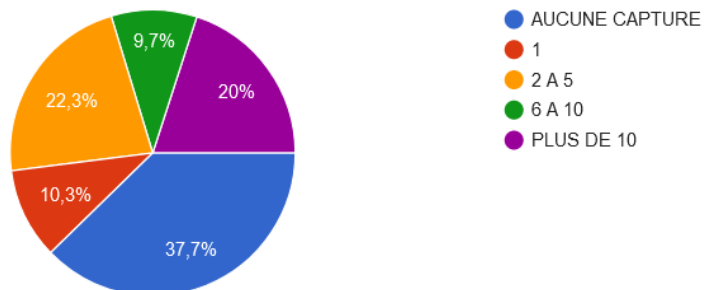

VOS CAPTURES DE SANDRES A GUERLEDAN EN 2020

175 réponses