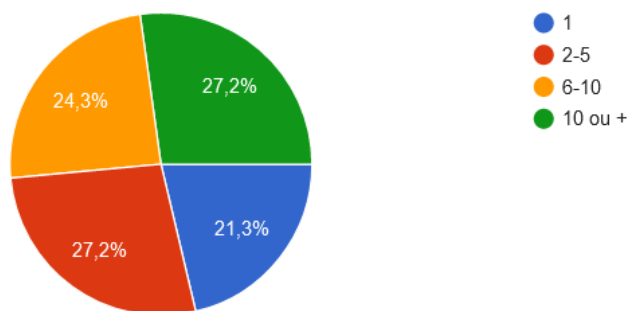

## COMBIEN DE FOIS AVEZ VOUS PECHE A GUERLEDAN EN 2020 ?

169 réponses