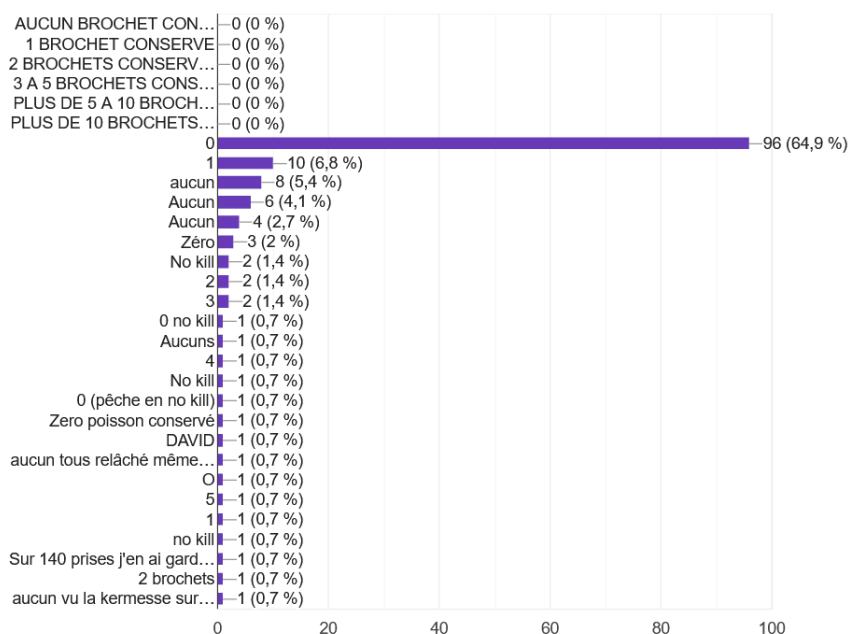

176 réponses

- Vous êtes pêcheur des Côtes d'Armor
- Vous êtes pêcheur du Morbihan, Ille et Vilaine ou Finistère
- Vous êtes un pêcheur hors Bretagne

VOUS PECHEZ

177 réponses

- DU BORD
- EN BATEAU
- FLOAT TUBE
- KAYAK

## COMBIEN DE FOIS AVEZ VOUS PECHE A GUERLEDAN EN 2020 ?

169 réponses

## VOS CAPTURES DE BROCHETS SUR LA SAISON 2020 A GUERLEDAN

175 réponses

148 réponses

148 REPONSES :

0 conservés : 129 réponses

1 conservé 11 réponses

2 conservés : 4 réponses

3 conservés : 2 réponses