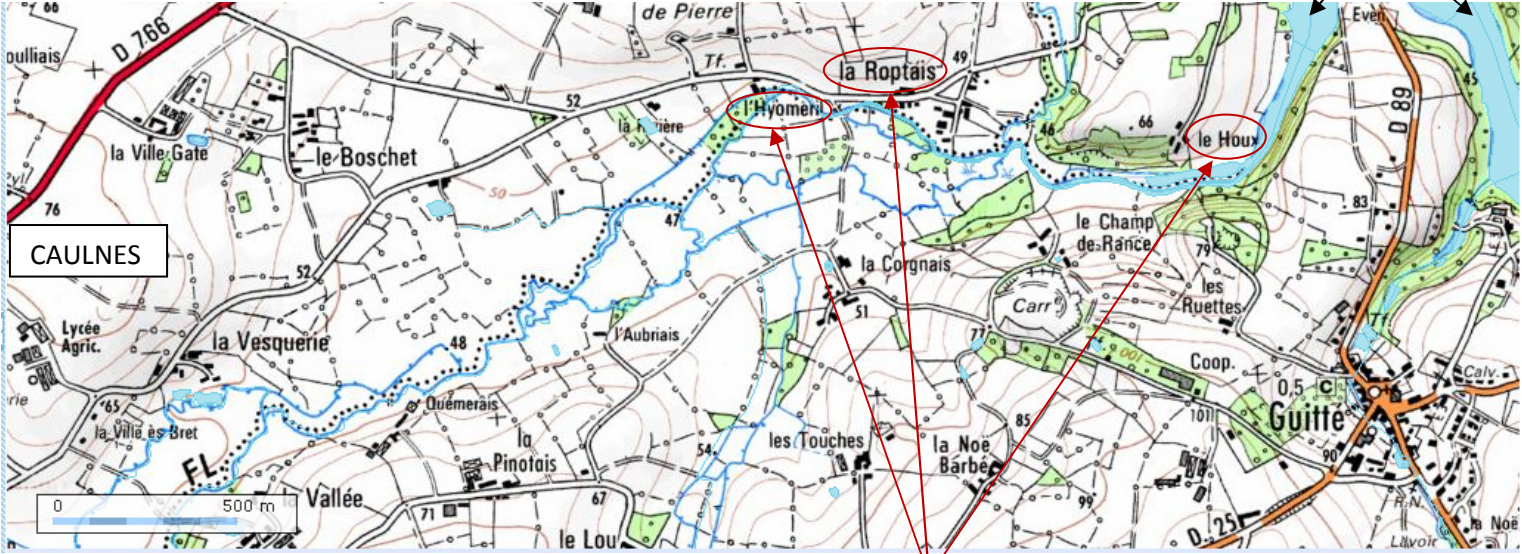

**PARCOURS DECOUVERTE RANCE**

Barrage de Rophémel

Accès faciles

AUTORISATION DIFFUSION IGN  
N°2008CDUR735-RB-CS25-0063