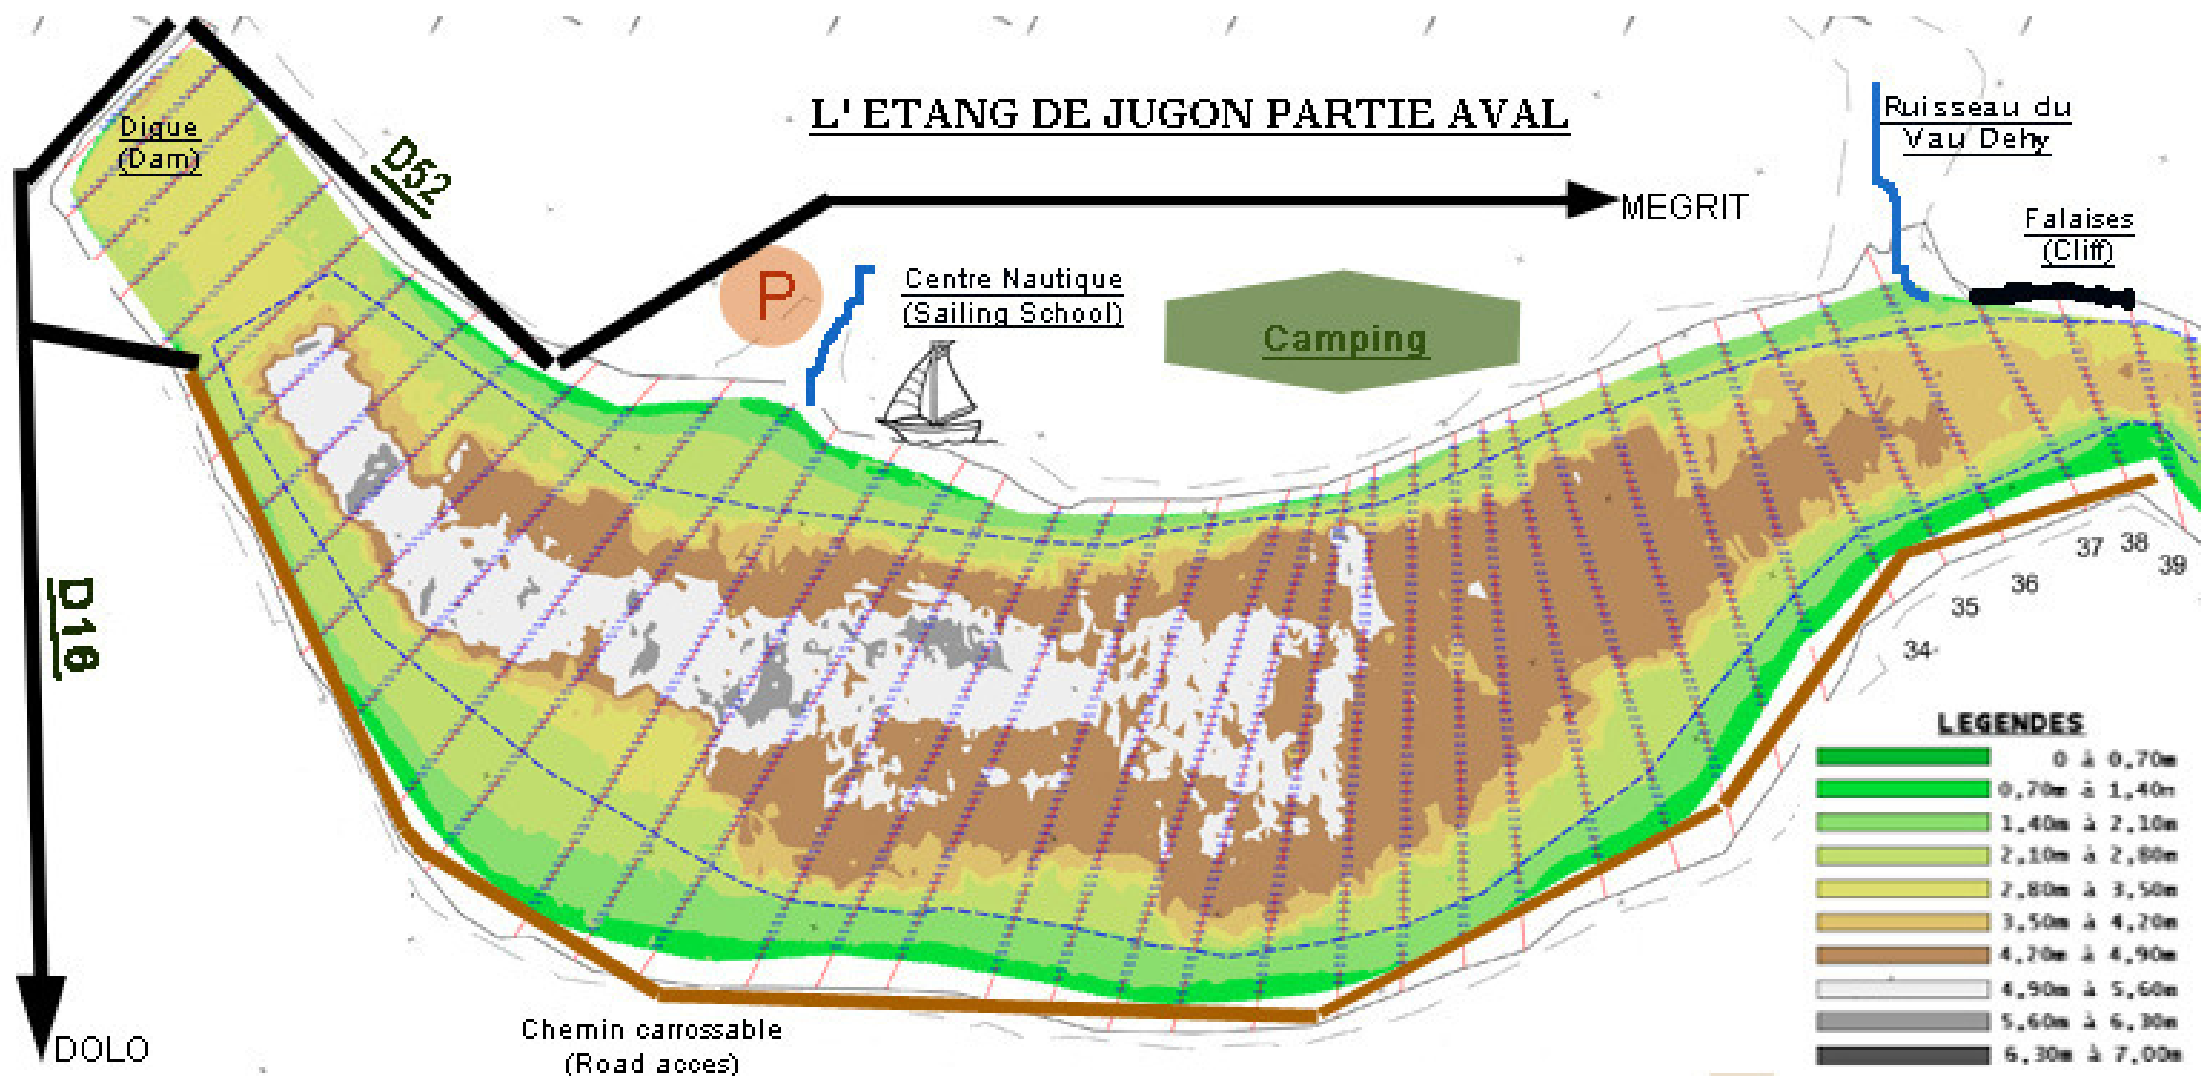

# L' ETANG DE JUGON PARTIE AVAL

## LEGENDES

[Green bar]	0 à 0,70m
[Light Green bar]	0,70m à 1,40m
[Medium Green bar]	1,40m à 2,10m
[Yellow-Green bar]	2,10m à 2,80m
[Yellow bar]	2,80m à 3,50m
[Light Brown bar]	3,50m à 4,20m
[Brown bar]	4,20m à 4,90m
[Grey bar]	4,90m à 5,60m
[Dark Grey bar]	5,60m à 6,30m
[Black bar]	6,30m à 7,00m