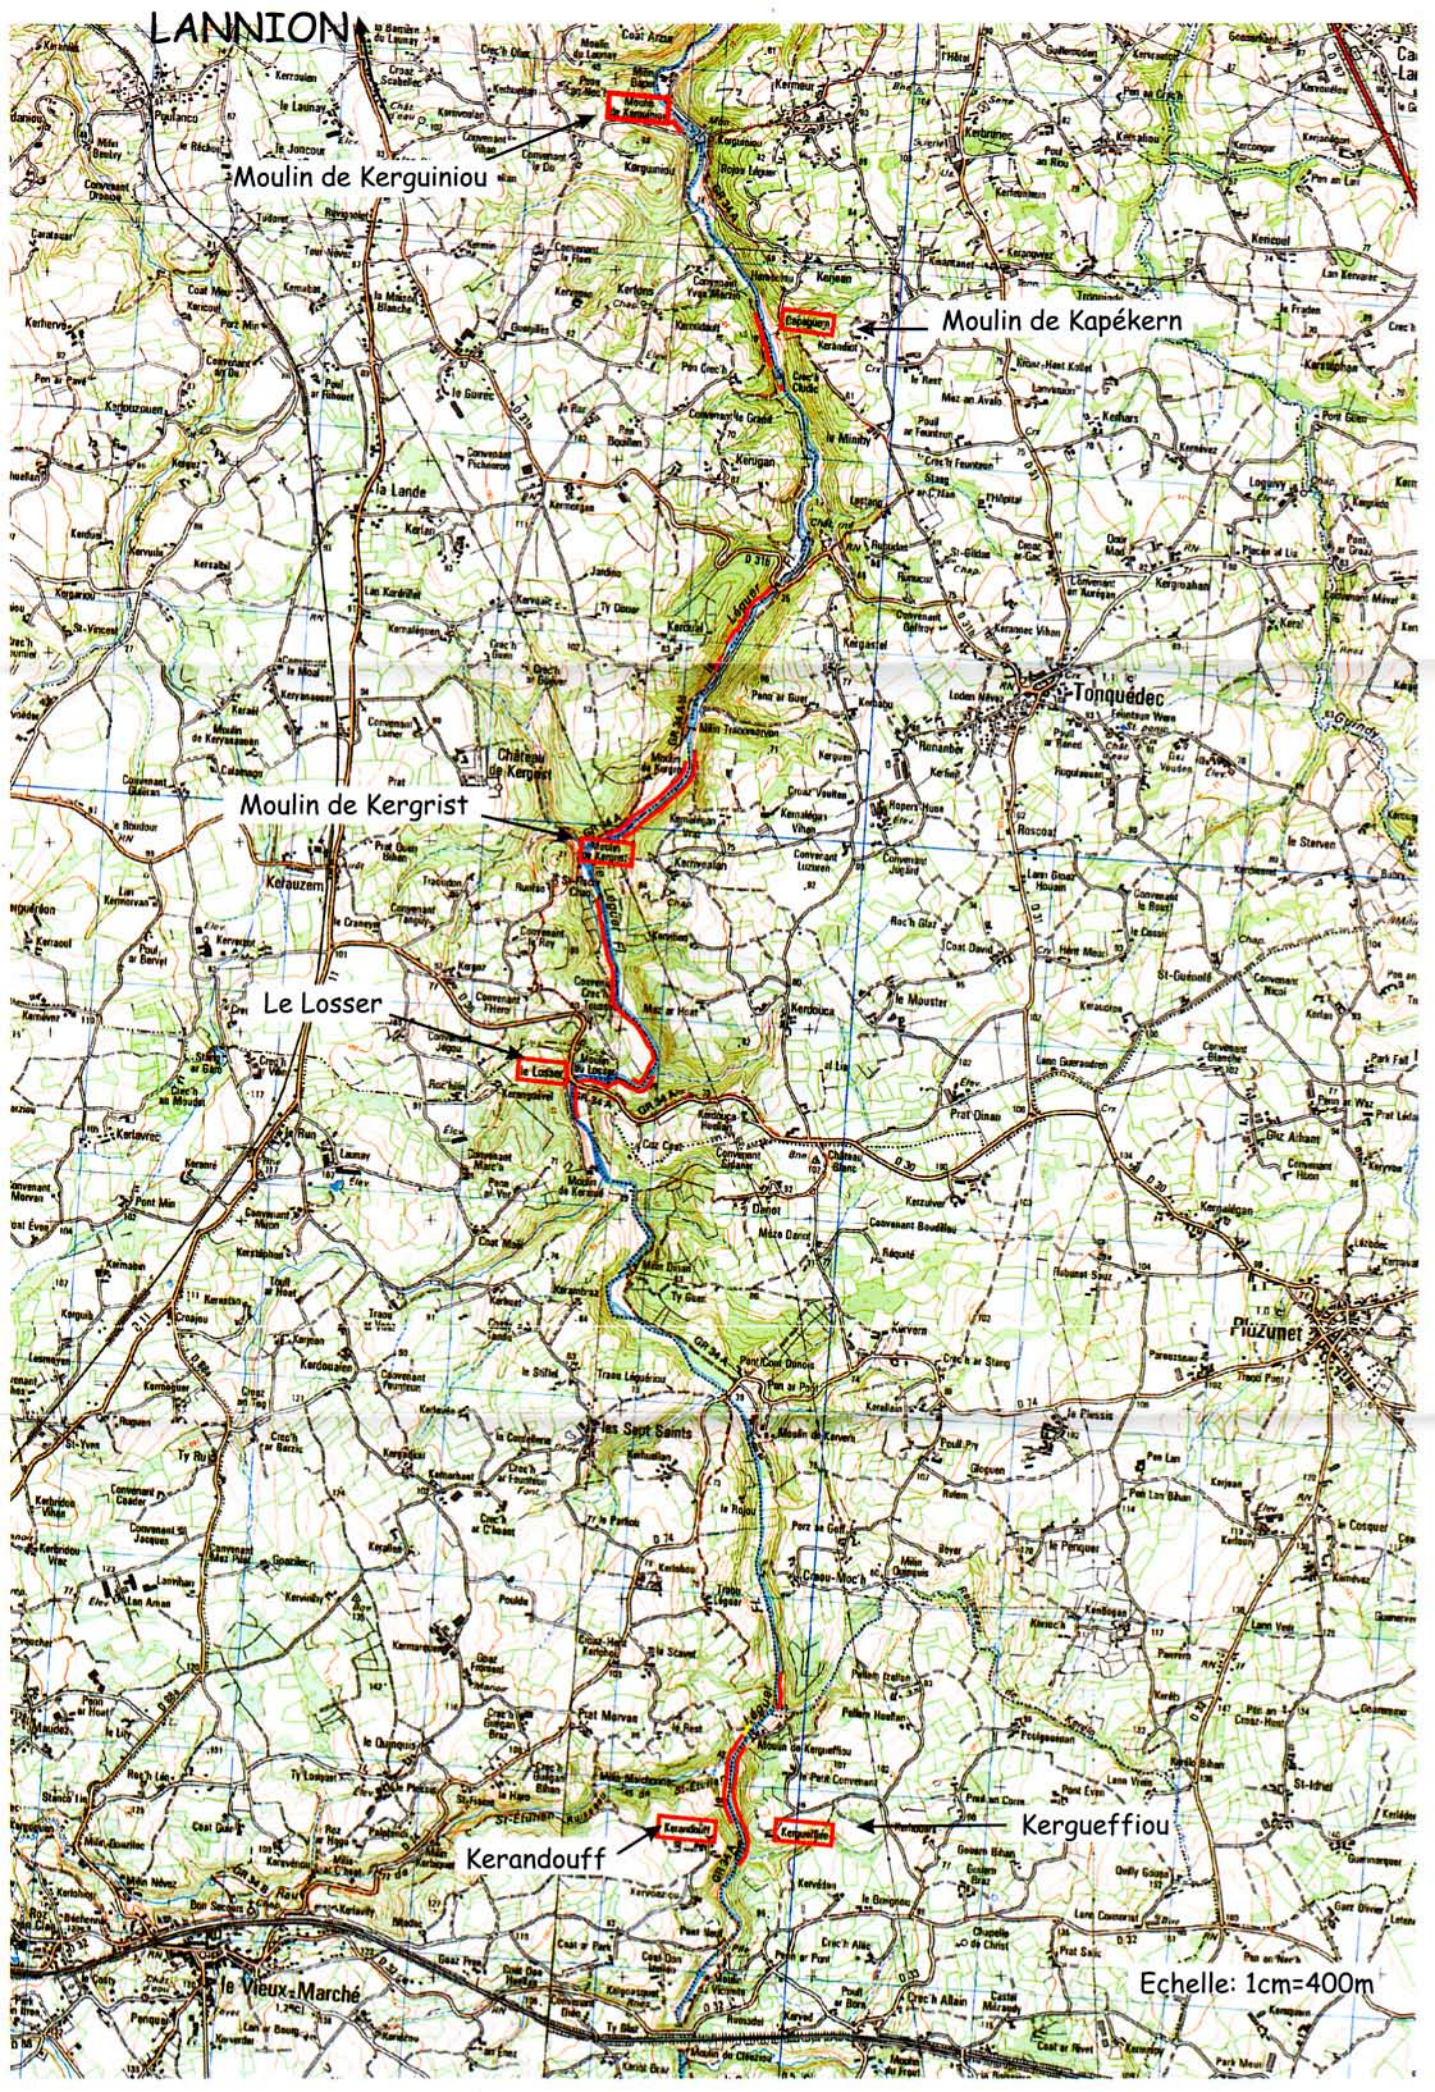

# LANNION

Moulin de Kerguiniou

Moulin de Kapékern

Moulin de Kergrist

Le Losser

Kerandouff

Kerguelenn

Echelle: 1cm=400m