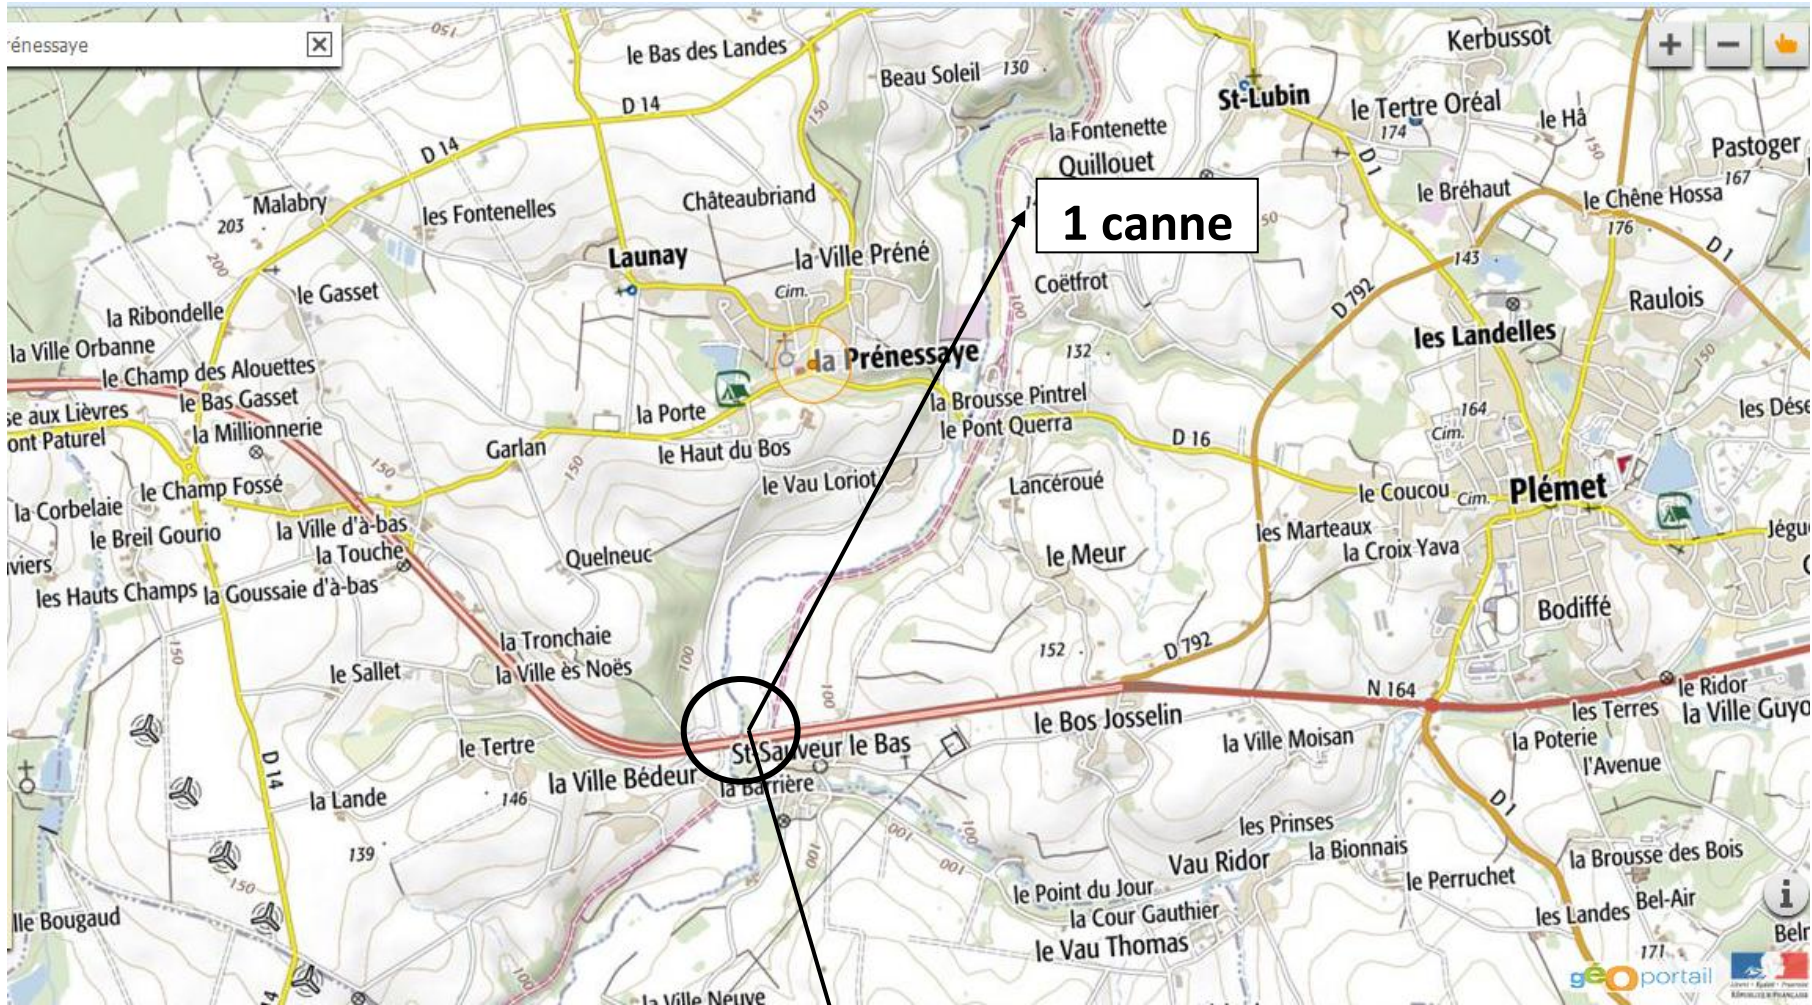

Limite de pêche à 1 ou 2 cannes sur le Lié

1 canne

2 cannes

AUTORISATION DE DIFFUSION IGN
N°2008CDUR735-RB-CS25-0063