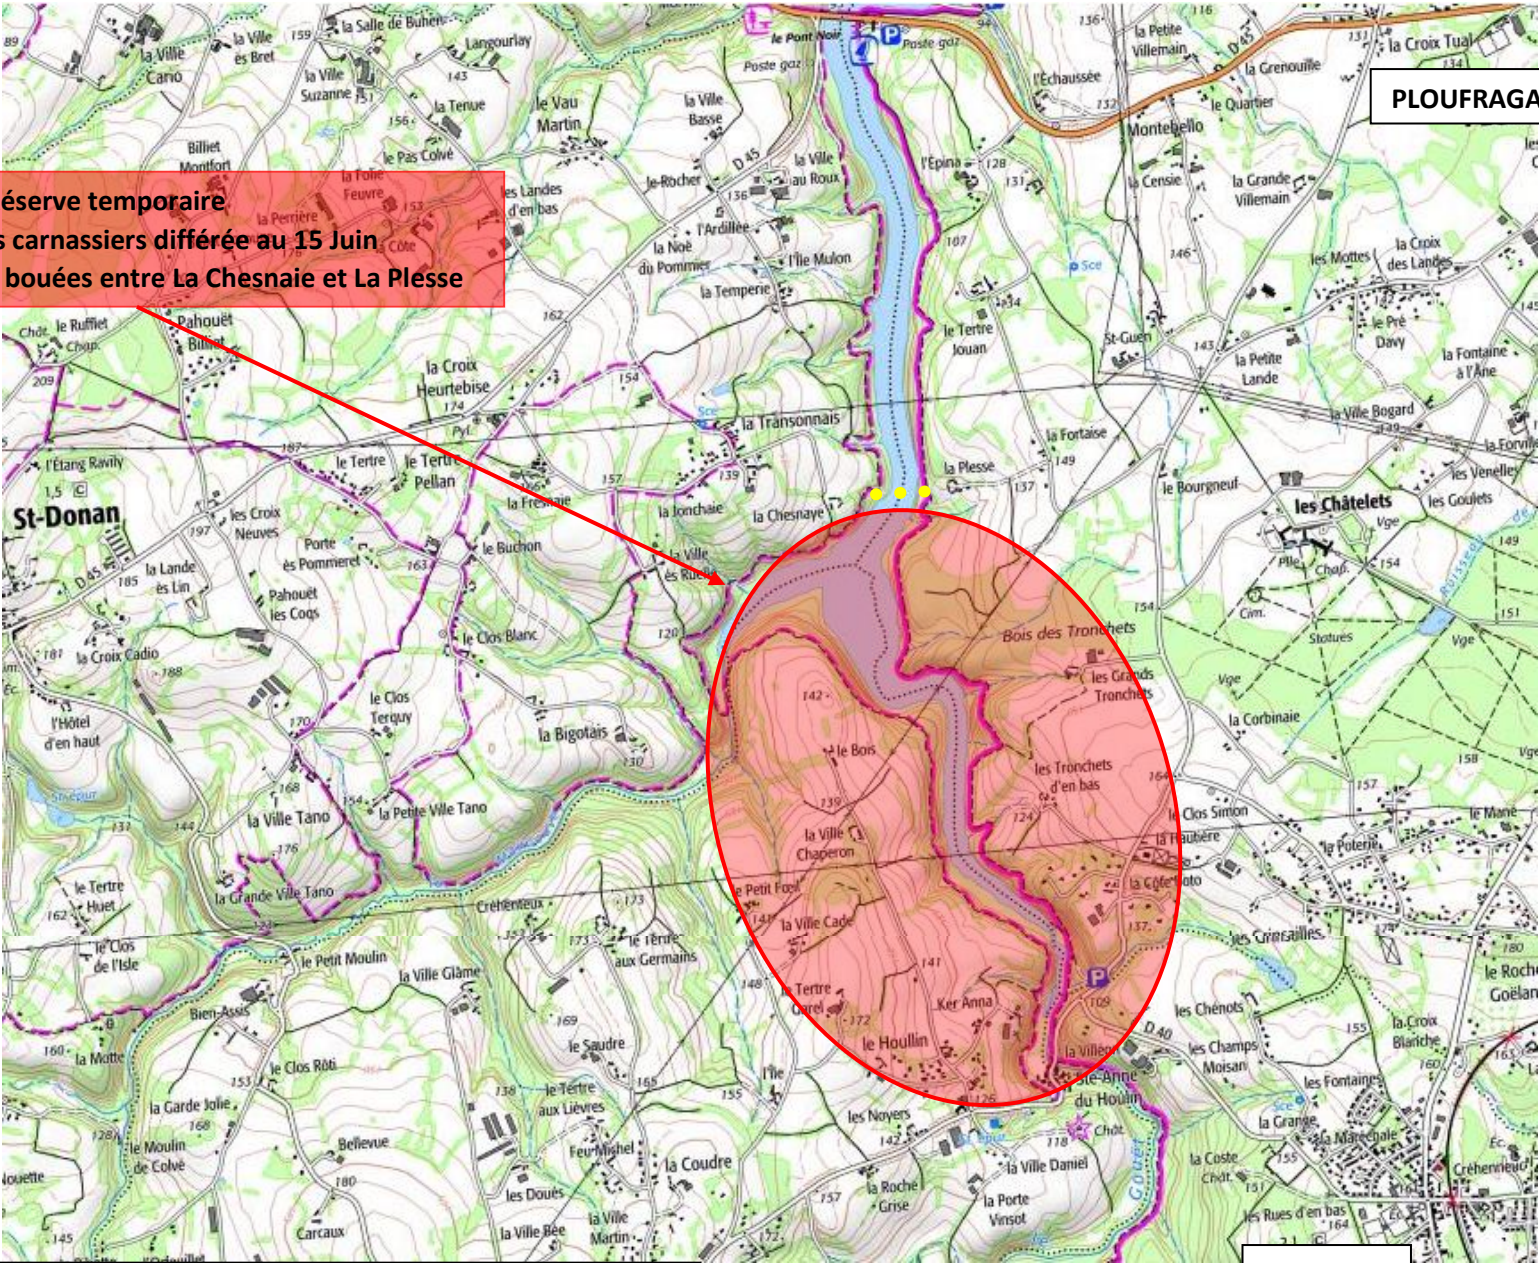

Réserve temporaire St Barthélémy

Réserve temporaire
Ouverture des carnassiers différée au 15 Juin
Amont de la ligne de bouées entre La Chesnaie et La Plesse

ST JULIEN