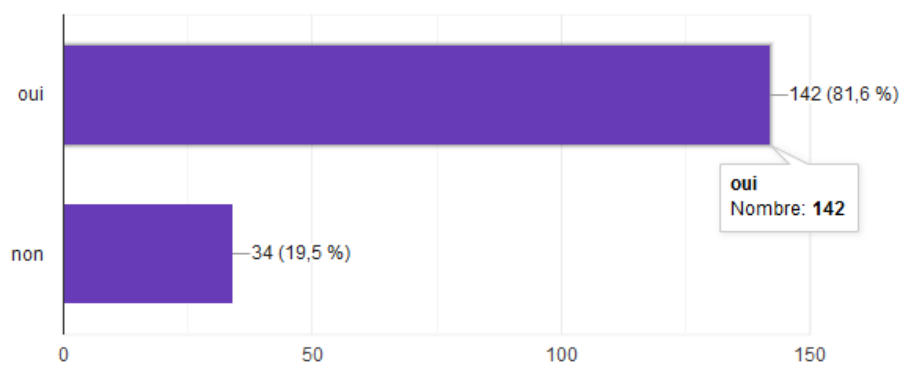

VOUS PECHEZ

174 réponses

- DU BORD
- EN BATEAU
- FLOAT TUBE
- KAYAK

COMBIEN DE FOIS AVEZ VOUS PECHE A GUERLEDAN EN 2019 ?

167 réponses

- 1
- 2-5
- 6-10
- 10 ou +

VOS CAPTURES DE BROCHETS A GUERLEDAN EN 2019

173 réponses

VOS CAPTURES DE SANDRES A GUERLEDAN EN 2019

173 réponses

VOS CAPTURES DE PERCHES A GUERLEDAN EN 2019

172 réponses

ÊTES VOUS FAVORABLE AU CARNET DE CAPTURE ?

174 réponses

ÊTES VOUS FAVORABLE AU QUOTAS ANNUEL DE GUERLEDAN ? (30 carnassiers/an)

174 réponses

ÊTES VOUS FAVORABLE AU QUOTA JOURNALIER DE GUERLEDAN ? (1 brochet ou 1 sandre/jour)

174 réponses

VOUS PÊCHEZ

174 réponses

DUREE DE VOTRE SÉJOUR PECHE

145 réponses

Quel a été votre mode d'hébergement ?