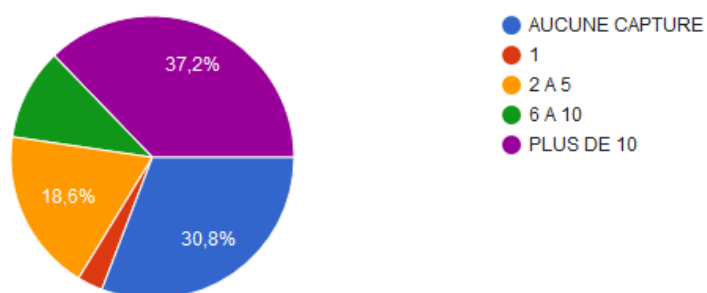

VOUS PECHEZ

174 réponses

- DU BORD
- EN BATEAU
- FLOAT TUBE
- KAYAK

COMBIEN DE FOIS AVEZ VOUS PECHE A GUERLEDAN EN 2019 ?

167 réponses

- 1
- 2-5
- 6-10
- 10 ou +

VOS CAPTURES DE BROCHETS A GUERLEDAN EN 2019

173 réponses

VOS CAPTURES DE SANDRES A GUERLEDAN EN 2019

173 réponses

VOS CAPTURES DE PERCHES A GUERLEDAN EN 2019

172 réponses

ÊTES VOUS FAVORABLE AU CARNET DE CAPTURE ?

174 réponses

ÊTES VOUS FAVORABLE AU QUOTAS ANNUEL DE GUERLEDAN ? (30 carnassiers/an)