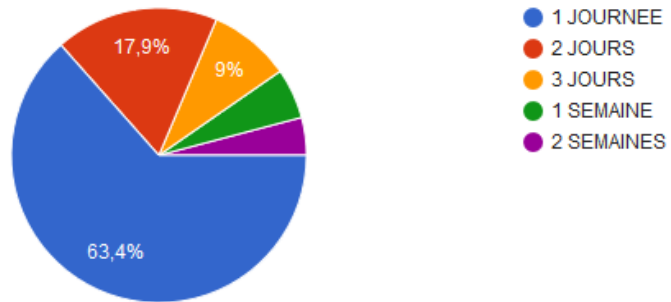

174 réponses

ÊTES VOUS FAVORABLE AU QUOTA JOURNALIER DE GUERLEDAN ? (1 brochet ou 1 sandre/jour)

174 réponses

VOUS PÊCHEZ

174 réponses

DUREE DE VOTRE SÉJOUR PECHE

145 réponses

Quel a été votre mode d'hébergement ?