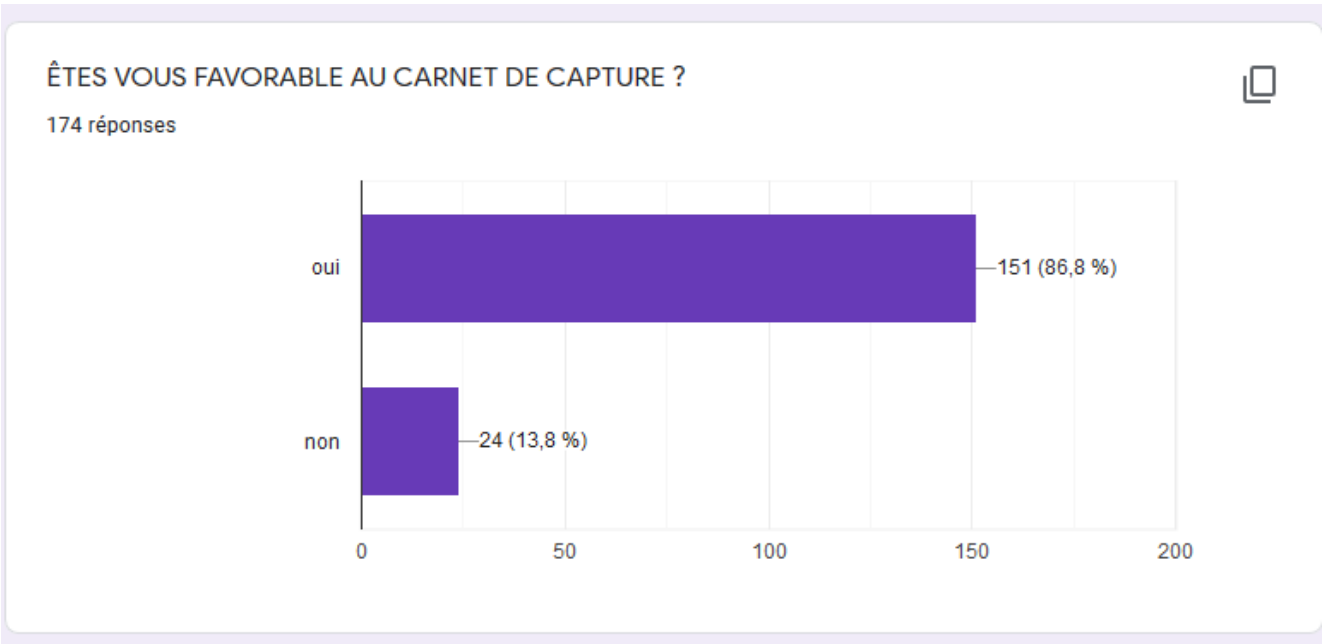

VOUS PECHEZ

174 réponses

- DU BORD
- EN BATEAU
- FLOAT TUBE
- KAYAK

COMBIEN DE FOIS AVEZ VOUS PECHE A GUERLEDAN EN 2019 ?

167 réponses

- 1
- 2-5
- 6-10
- 10 ou +

VOS CAPTURES DE BROCHETS A GUERLEDAN EN 2019

173 réponses

VOS CAPTURES DE SANDRES A GUERLEDAN EN 2019

173 réponses

VOS CAPTURES DE PERCHES A GUERLEDAN EN 2019

172 réponses

ÊTES VOUS FAVORABLE AU CARNET DE CAPTURE ?

174 réponses

ÊTES VOUS FAVORABLE AU QUOTAS ANNUEL DE GUERLEDAN ? (30 carnassiers/an)