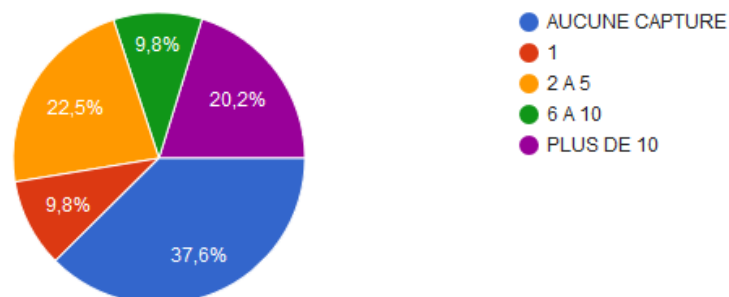

VOS CAPTURES DE SANDRES A GUERLEDAN EN 2019

173 réponses