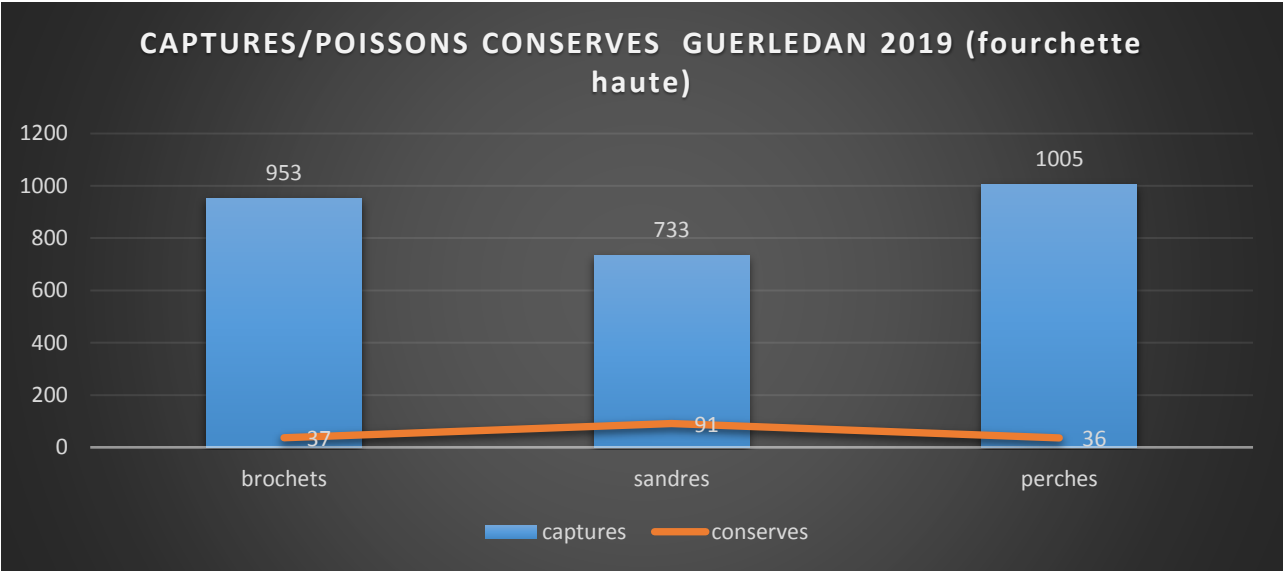

VOUS PECHEZ

174 réponses

- DU BORD
- EN BATEAU
- FLOAT TUBE
- KAYAK

COMBIEN DE FOIS AVEZ VOUS PECHE A GUERLEDAN EN 2019 ?

167 réponses

- 1
- 2-5
- 6-10
- 10 ou +

VOS CAPTURES DE BROCHETS A GUERLEDAN EN 2019

173 réponses

VOS CAPTURES DE SANDRES A GUERLEDAN EN 2019

173 réponses

VOS CAPTURES DE PERCHES A GUERLEDAN EN 2019

172 réponses

ÊTES VOUS FAVORABLE AU CARNET DE CAPTURE ?

174 réponses

ÊTES VOUS FAVORABLE AU QUOTAS ANNUEL DE GUERLEDAN ? (30 carnassiers/an)

174 réponses

ÊTES VOUS FAVORABLE AU QUOTA JOURNALIER DE GUERLEDAN ? (1 brochet ou 1 sandre/jour)

174 réponses

VOUS PÊCHEZ

174 réponses

DUREE DE VOTRE SÉJOUR PECHE

145 réponses

Quel a été votre mode d'hébergement ?