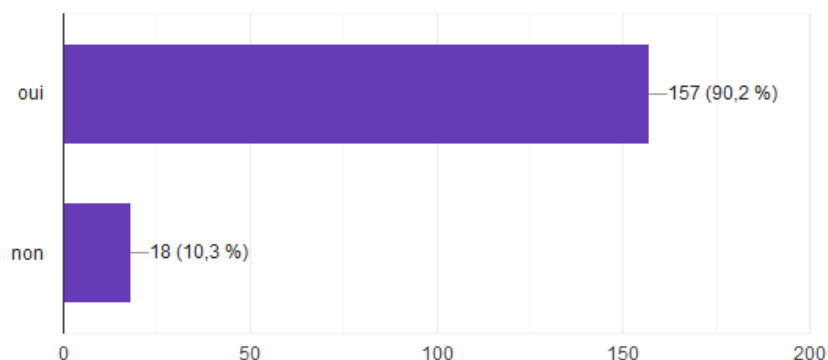

VOUS PECHEZ

174 réponses

- DU BORD
- EN BATEAU
- FLOAT TUBE
- KAYAK

COMBIEN DE FOIS AVEZ VOUS PECHE A GUERLEDAN EN 2019 ?

167 réponses

- 1
- 2-5
- 6-10
- 10 ou +

VOS CAPTURES DE BROCHETS A GUERLEDAN EN 2019

173 réponses

VOS CAPTURES DE SANDRES A GUERLEDAN EN 2019

173 réponses

VOS CAPTURES DE PERCHES A GUERLEDAN EN 2019

172 réponses

ÊTES VOUS FAVORABLE AU CARNET DE CAPTURE ?

174 réponses

ÊTES VOUS FAVORABLE AU QUOTAS ANNUEL DE GUERLEDAN ? (30 carnassiers/an)

174 réponses

ÊTES VOUS FAVORABLE AU QUOTA JOURNALIER DE GUERLEDAN ? (1 brochet ou 1 sandre/jour)

174 réponses

VOUS PÊCHEZ

174 réponses

DUREE DE VOTRE SÉJOUR PECHE

145 réponses

Quel a été votre mode d'hébergement ?