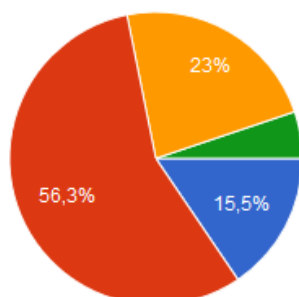

175 réponses

Réponses acceptées

Résumé

Question

Individuel

VOTRE PROFIL

173 réponses

- Vous êtes pêcheur des Côtes d'Armor
- Vous êtes pêcheur du Morbihan, Ille et Vilaine ou Finistère
- Vous êtes un pêcheur hors Bretagne

VOUS PECHEZ

174 réponses

- DU BORD
- EN BATEAU
- FLOAT TUBE
- KAYAK

COMBIEN DE FOIS AVEZ VOUS PECHE A GUERLEDAN EN 2019 ?

167 réponses

- 1
- 2-5
- 6-10
- 10 ou +

VOS CAPTURES DE BROCHETS A GUERLEDAN EN 2019