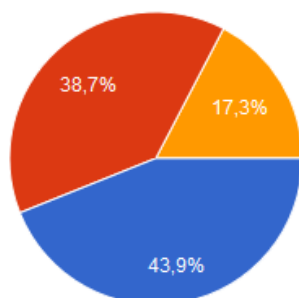

175 réponses

Réponses acceptées

Résumé

Question

Individuel

VOTRE PROFIL

173 réponses

- Vous êtes pêcheur des Côtes d'Armor
- Vous êtes pêcheur du Morbihan, Ille et Vilaine ou Finistère
- Vous êtes un pêcheur hors Bretagne

VOUS PECHEZ

174 réponses

- DU BORD
- EN BATEAU
- FLOAT TUBE
- KAYAK

COMBIEN DE FOIS AVEZ VOUS PECHE A GUERLEDAN EN 2019 ?

167 réponses

- 1
- 2-5
- 6-10
- 10 ou +

VOS CAPTURES DE BROCHETS A GUERLEDAN EN 2019