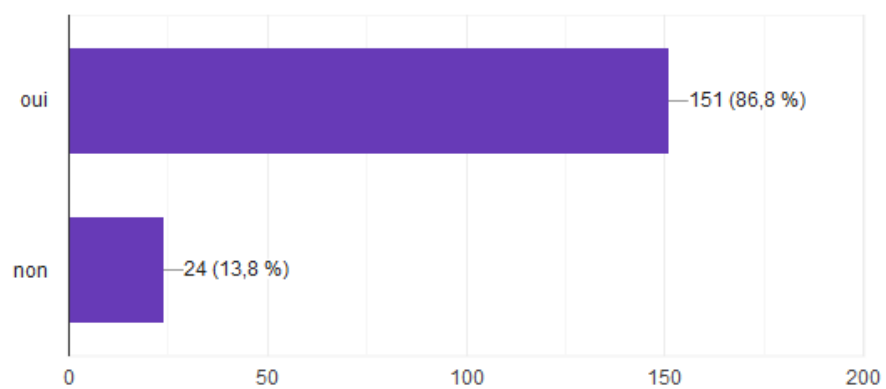

VOUS PECHEZ

174 réponses

- DU BORD
- EN BATEAU
- FLOAT TUBE
- KAYAK

COMBIEN DE FOIS AVEZ VOUS PECHE A GUERLEDAN EN 2019 ?

167 réponses

- 1
- 2-5
- 6-10
- 10 ou +

VOS CAPTURES DE BROCHETS A GUERLEDAN EN 2019

173 réponses

VOS CAPTURES DE SANDRES A GUERLEDAN EN 2019

173 réponses

VOS CAPTURES DE PERCHES A GUERLEDAN EN 2019

172 réponses

ÊTES VOUS FAVORABLE AU CARNET DE CAPTURE ?

174 réponses

ÊTES VOUS FAVORABLE AU QUOTAS ANNUEL DE GUERLEDAN ? (30 carnassiers/an)

174 réponses

ÊTES VOUS FAVORABLE AU QUOTA JOURNALIER DE GUERLEDAN ? (1 brochet ou 1 sandre/jour)

174 réponses

VOUS PÊCHEZ

174 réponses

DUREE DE VOTRE SÉJOUR PECHE

145 réponses

Quel a été votre mode d'hébergement ?