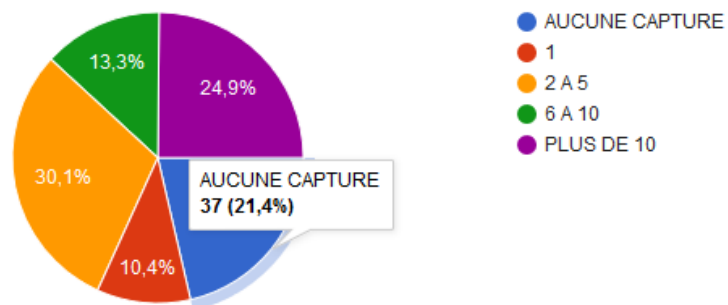

VOS CAPTURES DE BROCHETS A GUERLEDAN EN 2019

173 réponses