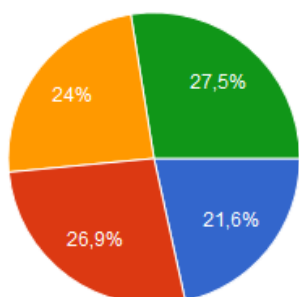

VOUS PECHEZ

174 réponses

- DU BORD
- EN BATEAU
- FLOAT TUBE
- KAYAK

COMBIEN DE FOIS AVEZ VOUS PECHE A GUERLEDAN EN 2019 ?

167 réponses

- 1
- 2-5
- 6-10
- 10 ou +

VOS CAPTURES DE BROCHETS A GUERLEDAN EN 2019

173 réponses

VOS CAPTURES DE SANDRES A GUERLEDAN EN 2019

173 réponses

VOS CAPTURES DE PERCHES A GUERLEDAN EN 2019

172 réponses

ÊTES VOUS FAVORABLE AU CARNET DE CAPTURE ?

174 réponses

ÊTES VOUS FAVORABLE AU QUOTAS ANNUEL DE GUERLEDAN ? (30 carnassiers/an)