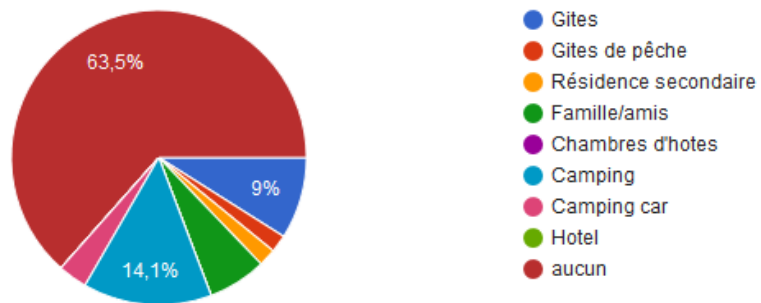

Quel a été votre mode d'hébergement ?

156 réponses