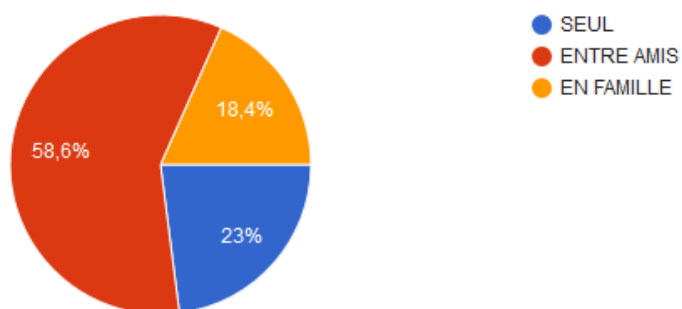

174 réponses

ÊTES VOUS FAVORABLE AU QUOTA JOURNALIER DE GUERLEDAN ? (1 brochet ou 1 sandre/jour)

174 réponses

VOUS PÊCHEZ

174 réponses

DUREE DE VOTRE SÉJOUR PECHE

145 réponses

Quel a été votre mode d'hébergement ?