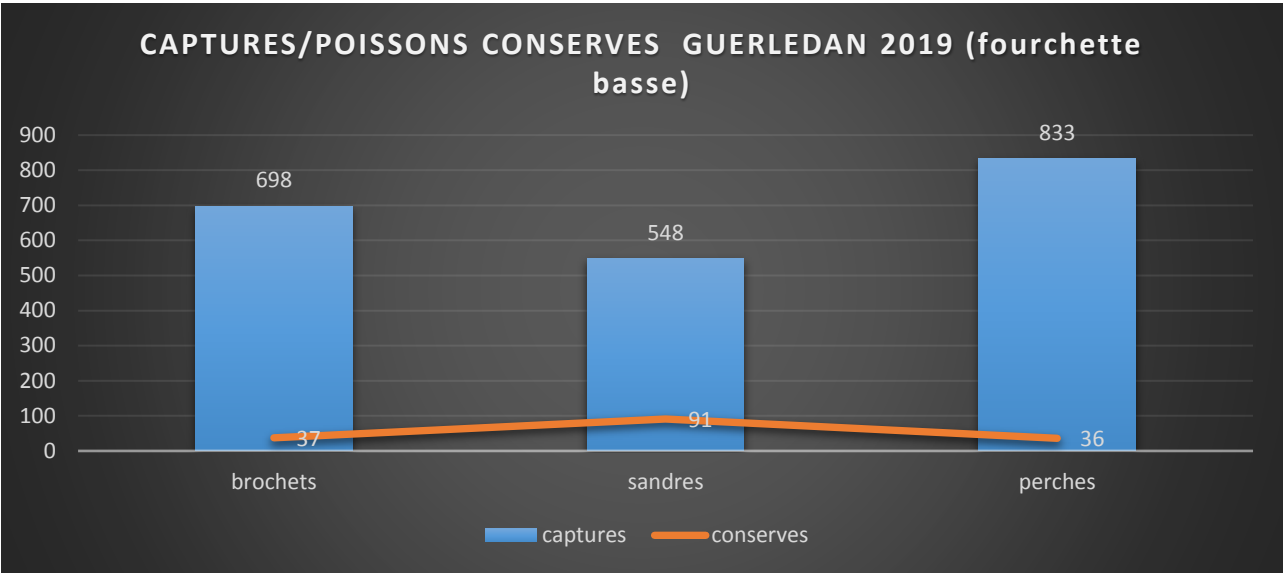

VOUS PECHEZ

174 réponses

- DU BORD
- EN BATEAU
- FLOAT TUBE
- KAYAK

COMBIEN DE FOIS AVEZ VOUS PECHE A GUERLEDAN EN 2019 ?

167 réponses

- 1
- 2-5
- 6-10
- 10 ou +

VOS CAPTURES DE BROCHETS A GUERLEDAN EN 2019

173 réponses

VOS CAPTURES DE SANDRES A GUERLEDAN EN 2019

173 réponses

VOS CAPTURES DE PERCHES A GUERLEDAN EN 2019

172 réponses

ÊTES VOUS FAVORABLE AU CARNET DE CAPTURE ?

174 réponses

ÊTES VOUS FAVORABLE AU QUOTAS ANNUEL DE GUERLEDAN ? (30 carnassiers/an)

174 réponses

ÊTES VOUS FAVORABLE AU QUOTA JOURNALIER DE GUERLEDAN ? (1 brochet ou 1 sandre/jour)

174 réponses

VOUS PÊCHEZ

174 réponses

DUREE DE VOTRE SÉJOUR PECHE

145 réponses

Quel a été votre mode d'hébergement ?