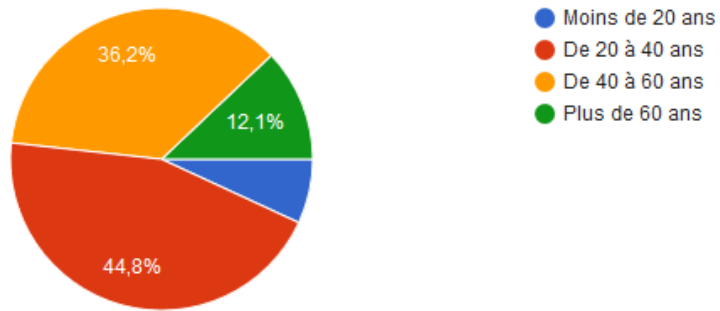

VOUS ÊTES AGES DE

174 réponses